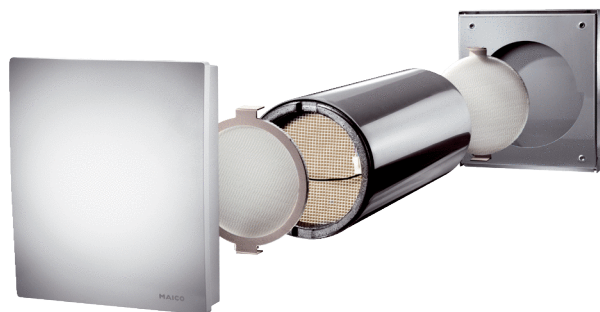

PP 60 KA

Description rapide

Kit complet PP 60 KA constitué du kit de montage final PP 60 K-SE et du kit de montage gros œuvre PP 60 KA-SR, (la commande d'air ambiant et le capteur d'humidité doivent être commandés séparément)

Exemples d'utilisation

Maison individuelle, Immeuble collectif, Bureau, Cabinet médical, Local professionnel

Référence 0095.0202

Caractéristiques techniques

Différence de niveau sonore normalisé pondéré maximale $D_{n,w}$	44 dB
Unité de conditionnement	1 pièce
Gamme	K
GTIN (EAN)	4012799952022