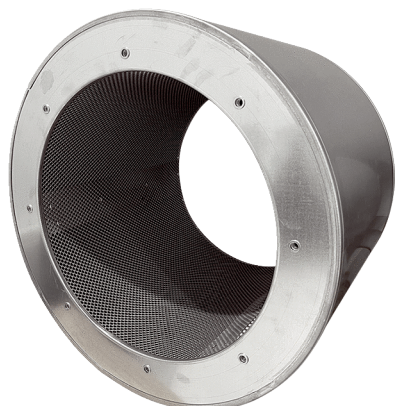

# RSI 100/1000

## Description rapide

Silencieux tubulaire sans coulisse, longueur 1000 mm, DN 1000

Référence 0073.0241

## Caractéristiques techniques

Matériau	Acier galvanisé
Couleur	argent
Poids	113 kg
Poids avec emballage	113 kg
Largeur nominale	1.000 mm
Largeur	1.200 mm
Hauteur	1.200 mm
Profondeur	1.000 mm
Largeur avec emballage	1.200 mm
Hauteur avec emballage	1.200 mm
Profondeur avec emballage	1.000 mm
Affaiblissement d'insertion à 63 Hz	2 dB
Affaiblissement d'insertion à 125 Hz	3 dB
Affaiblissement d'insertion à 250 Hz	8 dB
Affaiblissement d'insertion à 500 Hz	12 dB
Affaiblissement d'insertion à 1 kHz	8 dB
Affaiblissement d'insertion à 2 kHz	4 dB
Affaiblissement d'insertion à 4 kHz	4 dB
Affaiblissement d'insertion à 8 kHz	4 dB
Affaiblissement d'insertion global	
Affaiblissement d'insertion remarque	
Unité de conditionnement	1 pièce
Gamme	C
GTIN (EAN)	4012799732419