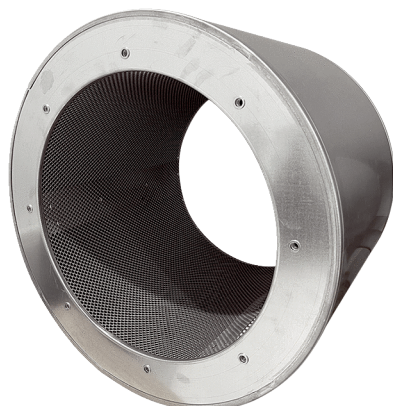

RSI 71/1000

Description rapide

Silencieux tubulaire sans coulisse, longueur 710 mm, DN 710

Référence 0073.0100

Caractéristiques techniques

Matériau	Acier galvanisé
Couleur	argent
Poids	35 kg
Poids avec emballage	35 kg
Largeur	870 mm
Hauteur	870 mm
Profondeur	710 mm
Largeur avec emballage	870 mm
Hauteur avec emballage	870 mm
Profondeur avec emballage	710 mm
Affaiblissement d'insertion à 63 Hz	1 dB
Affaiblissement d'insertion à 125 Hz	1 dB
Affaiblissement d'insertion à 250 Hz	5 dB
Affaiblissement d'insertion à 500 Hz	12 dB
Affaiblissement d'insertion à 1 kHz	9 dB
Affaiblissement d'insertion à 2 kHz	7 dB
Affaiblissement d'insertion à 4 kHz	5 dB
Affaiblissement d'insertion à 8 kHz	5 dB
Affaiblissement d'insertion global	
Affaiblissement d'insertion remarque	
Unité de conditionnement	1 pièce
Gamme	C
GTIN (EAN)	4012799731009

RSI 71/1000

Dessin coté [mm]