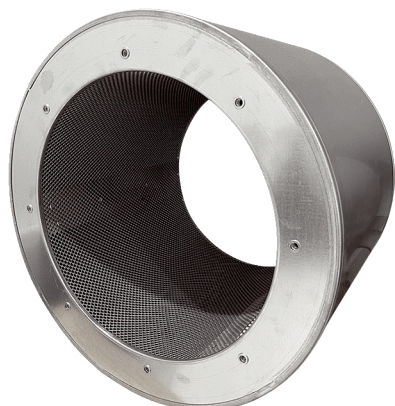

RSI 71/1500

Description rapide

Silencieux tubulaire sans coulisse, longueur 1065 mm, DN 710

Référence 0073.0101

Caractéristiques techniques

Matériau	Acier galvanisé
Couleur	argent
Poids	49 kg
Poids avec emballage	49 kg
Largeur nominale	710 mm
Largeur	870 mm
Hauteur	870 mm
Profondeur	1.065 mm
Largeur avec emballage	870 mm
Hauteur avec emballage	870 mm
Profondeur avec emballage	1.065 mm
Affaiblissement d'insertion à 63 Hz	2 dB
Affaiblissement d'insertion à 125 Hz	2 dB
Affaiblissement d'insertion à 250 Hz	7 dB
Affaiblissement d'insertion à 500 Hz	18 dB
Affaiblissement d'insertion à 1 kHz	11 dB
Affaiblissement d'insertion à 2 kHz	9 dB
Affaiblissement d'insertion à 4 kHz	6 dB
Affaiblissement d'insertion à 8 kHz	7 dB
Affaiblissement d'insertion global	
Affaiblissement d'insertion remarque	
Unité de conditionnement	1 pièce
Gamme	C
GTIN (EAN)	4012799731016

RSI 71/1500

Dessin coté [mm]