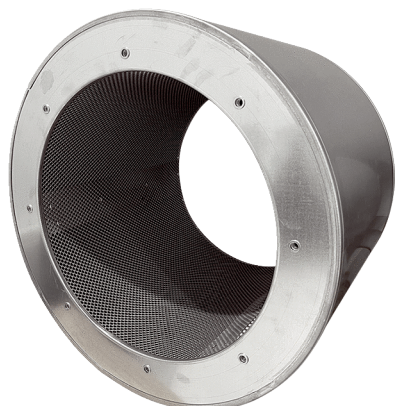

# RSI 71/1500

## Description rapide

Silencieux tubulaire sans coulisse, longueur 1065 mm, DN 710

Référence 0073.0101

## Caractéristiques techniques

Matériau	Acier galvanisé
Couleur	argent
Poids	49 kg
Poids avec emballage	49 kg
Largeur	870 mm
Hauteur	870 mm
Profondeur	1.065 mm
Largeur avec emballage	870 mm
Hauteur avec emballage	870 mm
Profondeur avec emballage	1.065 mm
Affaiblissement d'insertion à 63 Hz	2 dB
Affaiblissement d'insertion à 125 Hz	2 dB
Affaiblissement d'insertion à 250 Hz	7 dB
Affaiblissement d'insertion à 500 Hz	18 dB
Affaiblissement d'insertion à 1 kHz	11 dB
Affaiblissement d'insertion à 2 kHz	9 dB
Affaiblissement d'insertion à 4 kHz	6 dB
Affaiblissement d'insertion à 8 kHz	7 dB
Affaiblissement d'insertion global	
Affaiblissement d'insertion remarque	
Unité de conditionnement	1 pièce
Gamme	C
GTIN (EAN)	4012799731016