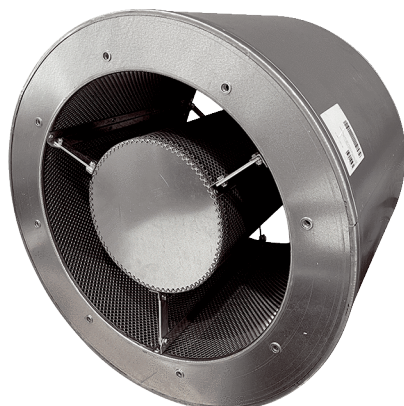

RSKI 112/1500

Description rapide

Silencieux tubulaire avec coulisse, longueur 1680 mm, DN 1120

Référence 0073.0254

Caractéristiques techniques

Matériau	Acier galvanisé
Couleur	argent
Poids	202 kg
Poids avec emballage	202 kg
Largeur	1.320 mm
Hauteur	1.320 mm
Profondeur	1.680 mm
Largeur avec emballage	1.320 mm
Hauteur avec emballage	1.320 mm
Profondeur avec emballage	1.680 mm
Affaiblissement d'insertion à 63 Hz	6 dB
Affaiblissement d'insertion à 125 Hz	10 dB
Affaiblissement d'insertion à 250 Hz	19 dB
Affaiblissement d'insertion à 500 Hz	29 dB
Affaiblissement d'insertion à 1 kHz	33 dB
Affaiblissement d'insertion à 2 kHz	20 dB
Affaiblissement d'insertion à 4 kHz	11 dB
Affaiblissement d'insertion à 8 kHz	10 dB
Affaiblissement d'insertion global	
Affaiblissement d'insertion remarque	
Unité de conditionnement	1 pièce
Gamme	C
GTIN (EAN)	4012799732549

RSKI 112/1500

Dessin coté [mm]