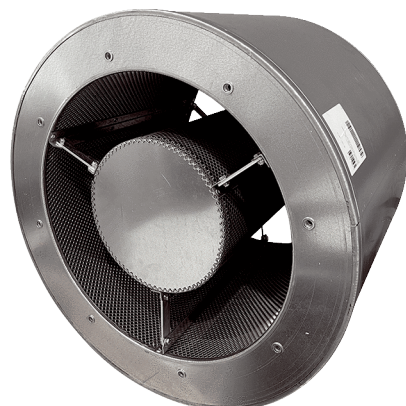

# RSKI 71/1500

## Description rapide

Silencieux tubulaire avec coulisse, longueur 1065 mm, DN 710

Référence 0073.0113

## Caractéristiques techniques

Matériau	Acier galvanisé
Couleur	argent
Poids	62 kg
Poids avec emballage	62 kg
Largeur nominale	710 mm
Largeur	870 mm
Hauteur	870 mm
Profondeur	1.065 mm
Largeur avec emballage	870 mm
Hauteur avec emballage	870 mm
Profondeur avec emballage	1.065 mm
Affaiblissement d'insertion à 63 Hz	2 dB
Affaiblissement d'insertion à 125 Hz	3 dB
Affaiblissement d'insertion à 250 Hz	11 dB
Affaiblissement d'insertion à 500 Hz	22 dB
Affaiblissement d'insertion à 1 kHz	31 dB
Affaiblissement d'insertion à 2 kHz	25 dB
Affaiblissement d'insertion à 4 kHz	13 dB
Affaiblissement d'insertion à 8 kHz	11 dB
Affaiblissement d'insertion global	
Affaiblissement d'insertion remarque	
Unité de conditionnement	1 pièce
Gamme	C
GTIN (EAN)	4012799731139