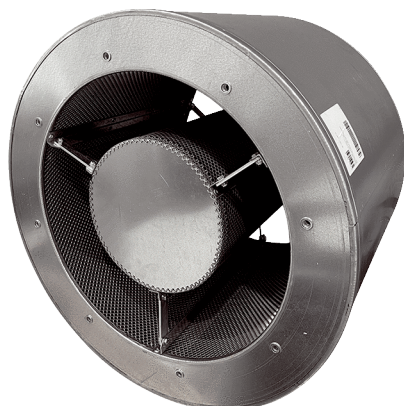

RSKI 80/1000

Description rapide

Silencieux tubulaire avec coulisse, longueur 800 mm, DN 800

Référence

0073.0115

Caractéristiques techniques

Matériau	Acier galvanisé
Couleur	argent
Poids	56 kg
Poids avec emballage	56 kg
Largeur nominale	800 mm
Largeur	1.000 mm
Hauteur	1.000 mm
Profondeur	800 mm
Largeur avec emballage	1.000 mm
Hauteur avec emballage	1.000 mm
Profondeur avec emballage	800 mm
Affaiblissement d'insertion à 63 Hz	2 dB
Affaiblissement d'insertion à 125 Hz	3 dB
Affaiblissement d'insertion à 250 Hz	9 dB
Affaiblissement d'insertion à 500 Hz	12 dB
Affaiblissement d'insertion à 1 kHz	17 dB
Affaiblissement d'insertion à 2 kHz	15 dB
Affaiblissement d'insertion à 4 kHz	9 dB
Affaiblissement d'insertion à 8 kHz	8 dB
Affaiblissement d'insertion global	
Affaiblissement d'insertion remarque	
Unité de conditionnement	1 pièce
Gamme	C
GTIN (EAN)	4012799731153

RSKI 80/1000

Dessin coté [mm]