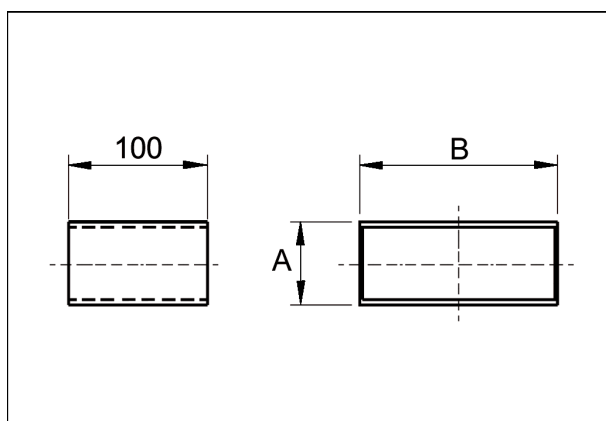

## Description rapide

Raccord enfichable pour raccord 55/220

Référence 0055.0565

## Caractéristiques techniques

Matériau	Tôle d'acier, galvanisée sendzimir
Dimension de la gaine rectangulaire	220 mm x x 55 mm
Longueur	100 mm
Unité de conditionnement	1 pièce
Gamme	K
GTIN (EAN)	4012799555650

## Dessin coté [mm]

A	B
55	220