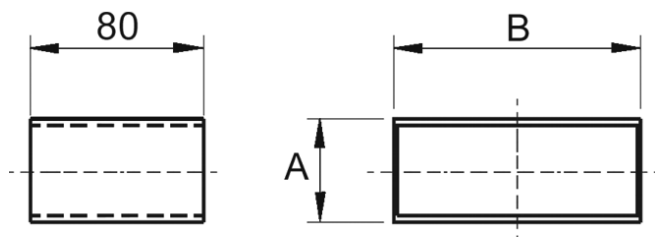

## Description rapide

Raccord enfichable pour raccord 55/220

Référence 0055.0565

## Caractéristiques techniques

Matériau	Tôle d'acier, galvanisée sendzimir
Dimension de la gaine rectangulaire	220 mm x x 55 mm
Longueur	100 mm
Unité de conditionnement	1 pièce
Gamme	K
GTIN (EAN)	4012799555650

## Dessin coté [mm]

A	B
55	220