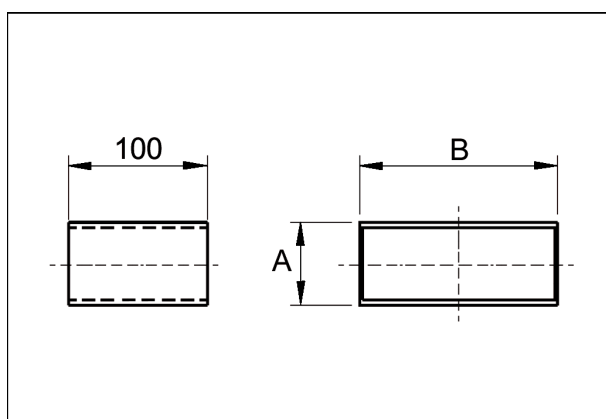

SVF70/170

Description rapide

Raccord enfichable pour raccord 70/170

Référence 0055.0566

Caractéristiques techniques

| | |
|-------------------------------------|------------------------------------|
| Matériau | Tôle d'acier, galvanisée sendzimir |
| Poids avec emballage | 0 kg |
| Dimension de la gaine rectangulaire | 170 mm x x 70 mm |
| Longueur | 100 mm |
| Largeur avec emballage | 0 mm |
| Hauteur avec emballage | 0 mm |
| Profondeur avec emballage | 0 mm |
| Unité de conditionnement | 1 pièce |
| Gamme | K |
| GTIN (EAN) | 4012799555667 |

Dessin coté [mm]

| | |
|----|-----|
| A | B |
| 70 | 170 |