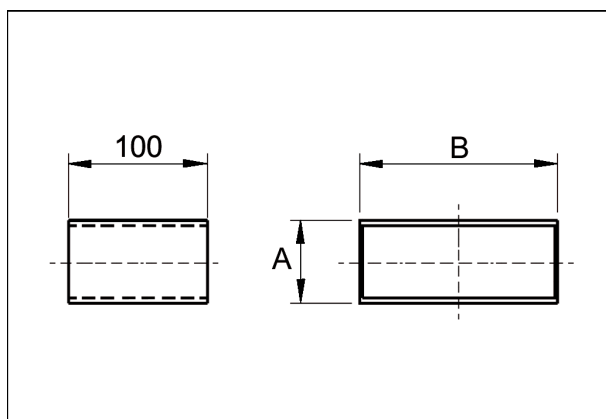

SVF80/100

Description rapide

Raccord enfichable pour raccord 80/100

Référence

0055.0567

Caractéristiques techniques

Matériau	Tôle d'acier, galvanisée sendzimir
Poids avec emballage	0 kg
Dimension de la gaine rectangulaire	100 mm x x 80 mm
Longueur	100 mm
Largeur avec emballage	0 mm
Hauteur avec emballage	0 mm
Profondeur avec emballage	0 mm
Unité de conditionnement	1 pièce
Gamme	K
GTIN (EAN)	4012799555674

Dessin coté [mm]

A	B
80	100