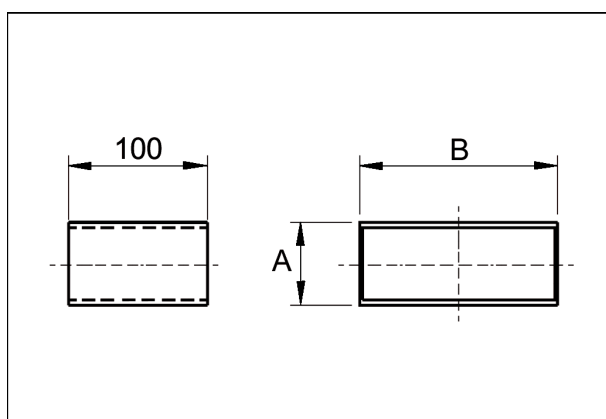

SVF80/200

Description rapide

Raccord enfichable pour raccord 80/200

Référence

0055.0569

Caractéristiques techniques

Matériau	Tôle d'acier, galvanisée sendzimir
Poids avec emballage	0 kg
Dimension de la gaine rectangulaire	200 mm x x 80 mm
Longueur	100 mm
Largeur avec emballage	0 mm
Hauteur avec emballage	0 mm
Profondeur avec emballage	0 mm
Unité de conditionnement	1 pièce
Gamme	K
GTIN (EAN)	4012799555698

Dessin coté [mm]

A	B
80	200