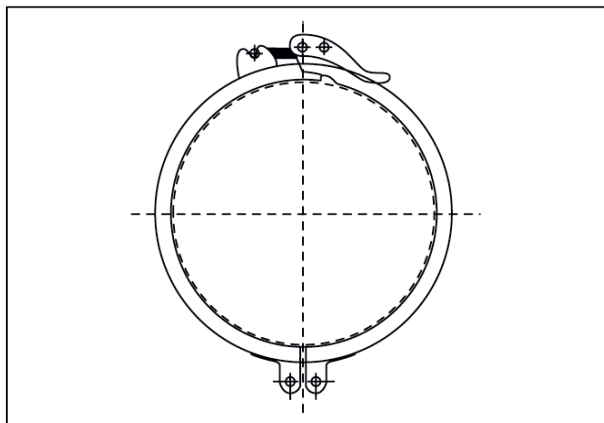

SV 125

Description rapide

Raccord rapide pour tuyaux agrafés, DN 125

Référence

0055.0024

Caractéristiques techniques

| | |
|--------------------------|------------------|
| Mode de montage | Montage encastré |
| Température ambiante | 60 °C |
| Unité de conditionnement | 1 pièce |
| Gamme | K |
| GTIN (EAN) | 4012799550242 |

Dessin coté [mm]

DN

125