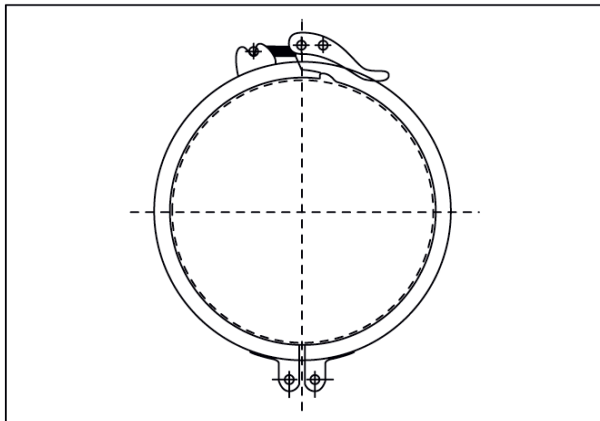

SV 150

Description rapide

Raccord rapide pour tuyaux agrafés, DN 150

Référence

0055.0025

Caractéristiques techniques

Mode de montage	Montage encastré
Température ambiante	60 °C
Unité de conditionnement	1 pièce
Gamme	K
GTIN (EAN)	4012799550259

Dessin coté [mm]

DN

150