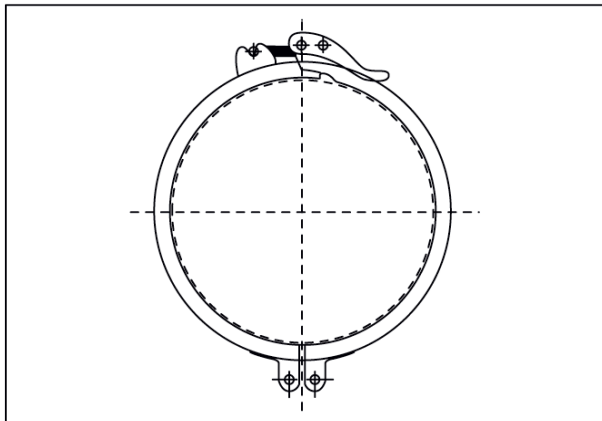

SV 200

Description rapide

Raccord rapide pour tuyaux agrafés, DN 200

Référence

0055.0028

Caractéristiques techniques

Mode de montage	Montage encastré
Température ambiante	60 °C
Unité de conditionnement	1 pièce
Gamme	K
GTIN (EAN)	4012799550280

Dessin coté [mm]

DN

200