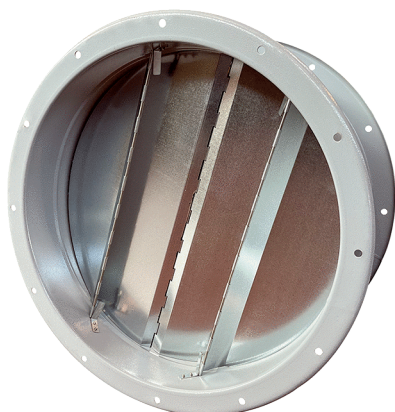

VKRI R 63

Description rapide

Volet de fermeture pour gaine ronde avec plaque de raccordement ronde, automatique, DN 630

Référence 0073.0088

Caractéristiques techniques

Matériau	Acier
Couleur	Gris
Poids	18 kg
Poids avec emballage	18 kg
Largeur	739 mm
Hauteur	370 mm
Profondeur	739 mm
Largeur avec emballage	739 mm
Hauteur avec emballage	370 mm
Profondeur avec emballage	739 mm
Unité de conditionnement	1 pièce
Gamme	C
GTIN (EAN)	4012799730880

Dessin coté [mm]