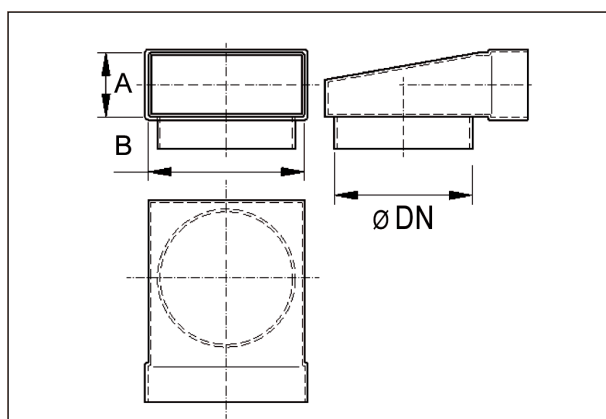

WB90SN/55/220/80

Description rapide

Coude équerre 90° 55/220 sur D=80mm

Référence

0055.0608

Caractéristiques techniques

Matériau	Tôle d'acier, galvanisée sendzimir
Poids avec emballage	0 kg
Largeur avec emballage	0 mm
Hauteur avec emballage	0 mm
Profondeur avec emballage	0 mm
Unité de conditionnement	1 pièce
Gamme	K
GTIN (EAN)	4012799556084

Dessin coté [mm]

DN	A	B
80	55	220