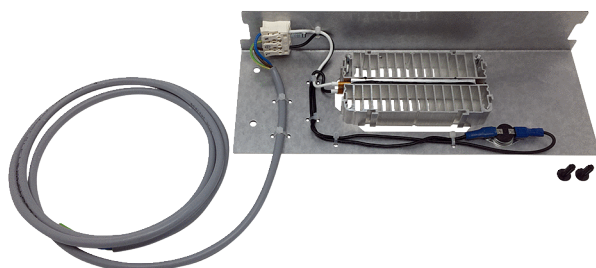

## Description rapide

Registre de réchauffage PTC électrique pour un fonctionnement sans interruption du Powerbox WS 75 en cas de très basses températures extérieures

Référence 0093.1586

## Caractéristiques techniques

Tension de service	230 V CA
Fréquence secteur	50 Hz
Puissance nominale	200 W
Type de protection	IP 00
Matériau	Aluminium / tôle d'acier galvanisé
Couleur	Argent
Poids	0,6 kg
Poids avec emballage	0,8 kg
Largeur	296 mm
Hauteur	51 mm
Profondeur	106 mm
Largeur avec emballage	315 mm
Hauteur avec emballage	125 mm
Profondeur avec emballage	245 mm
Puissance de chauffage	250 W
Unité de conditionnement	1 pièce
Gamme	K
GTIN (EAN)	4012799992431