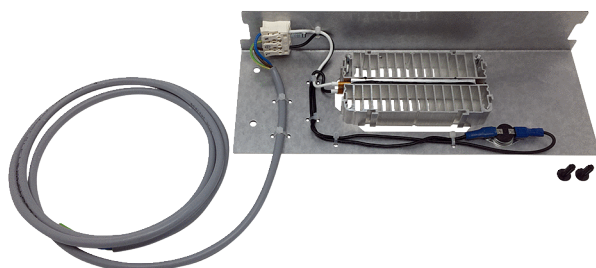

WS 75 NH

Description rapide

Registre de réchauffage PTC électrique pour un fonctionnement sans interruption du Powerbox WS 75 en cas de très basses températures extérieures

Référence 0093.1586

Caractéristiques techniques

Tension de service	230 V CA
Fréquence secteur	50 Hz
Puissance nominale	200 W
Type de protection	IP 00
Matériau	Aluminium / tôle d'acier galvanisé
Couleur	Argent
Poids	0,6 kg
Poids avec emballage	0,8 kg
Largeur	296 mm
Hauteur	51 mm
Profondeur	106 mm
Largeur avec emballage	315 mm
Hauteur avec emballage	125 mm
Profondeur avec emballage	245 mm
Puissance de chauffage	250 W
Unité de conditionnement	1 pièce
Gamme	K
GTIN (EAN)	4012799992431