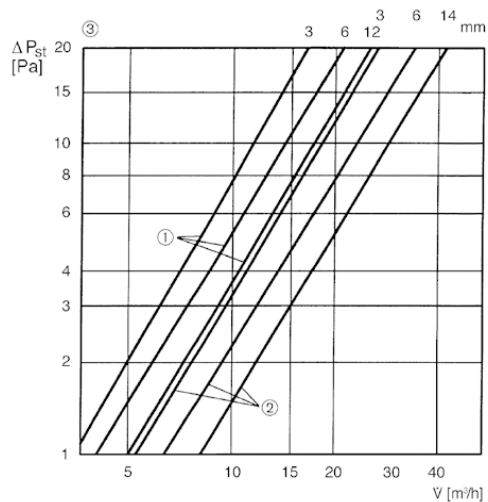

ZE10-IT

Description rapide

Volets, grilles, interrupteurs, régulateurs, filtres, ...

Référence 0152.0036

Caractéristiques techniques

Unité de conditionnement	1 pièce
Gamme	D
GTIN (EAN)	4012799520368

Courbe caractéristique

- ① ZE 8...
- ② ZE 10...
- ③ Ouverture de vanne en mm

ZE10-IT

Dessin coté [mm]