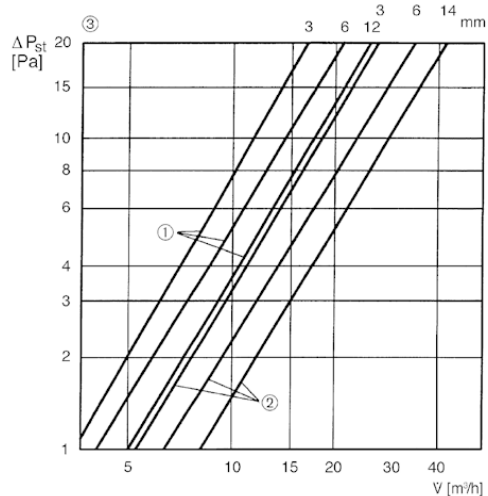

ZE8-IT

Description rapide

Volets, grilles, interrupteurs, régulateurs, filtres, ...

Référence 0152.0034

Caractéristiques techniques

Unité de conditionnement

1 pièce

Courbe caractéristique

- ① ZE 8...
- ② ZE 10...
- ③ Ouverture de vanne en mm

ZE8-IT

Dessin coté [mm]