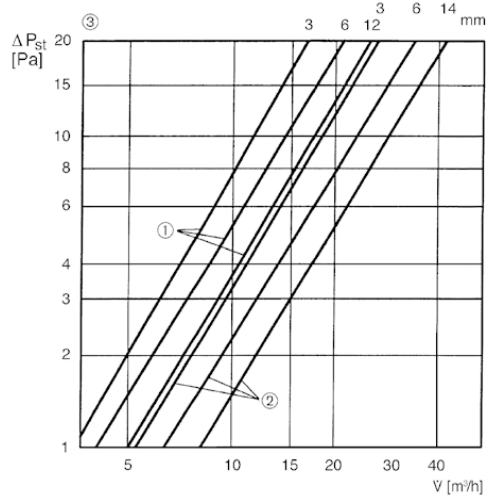

## Caractéristiques techniques

Unité de conditionnement

1 pièce

## Courbe caractéristique

- ① ZE 8...
- ② ZE 10...
- ③ Ouverture de vanne en mm