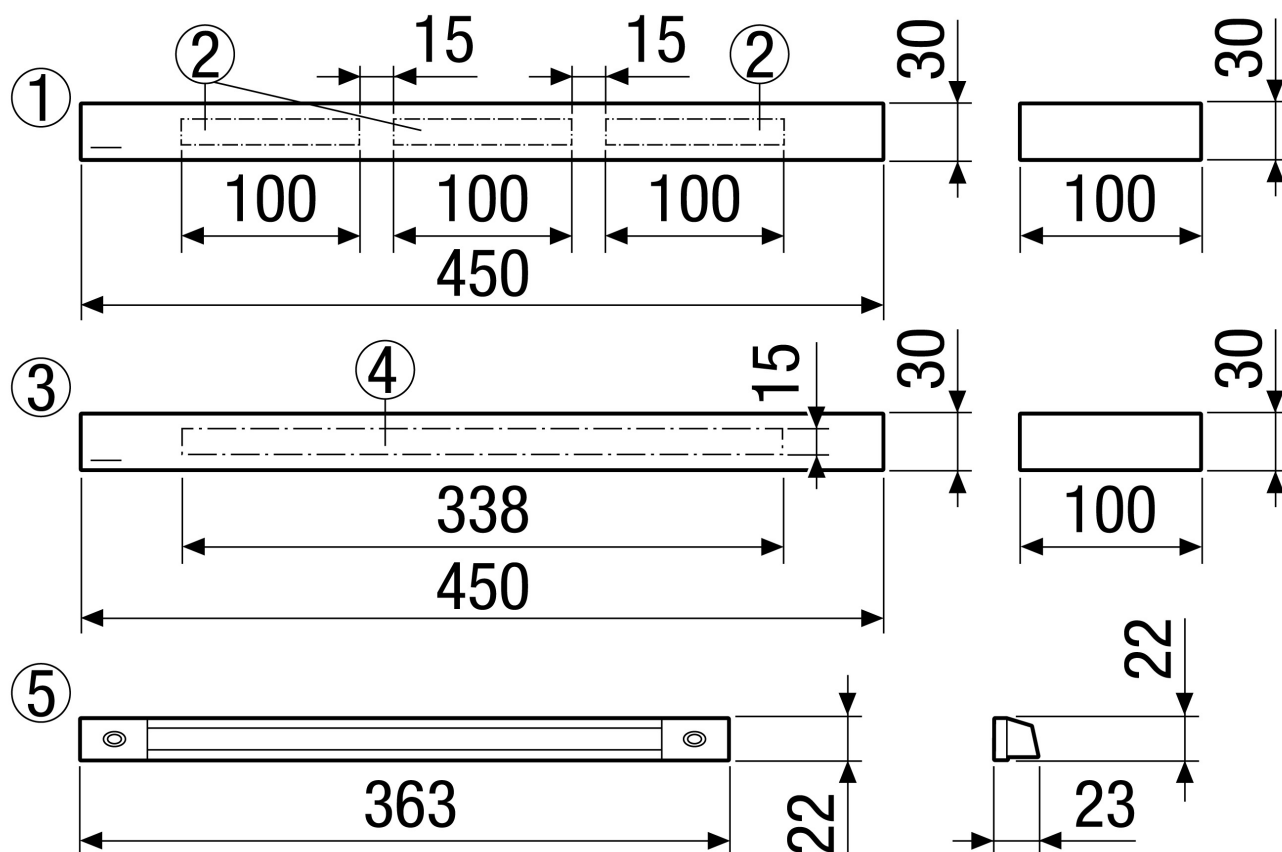

ZE 45 F blanc

Description rapide

Élément d'air entrant insonorisé pour montage en fenêtre pour la ventilation domestique décentralisée, type de volet manuel, blanc trafic

Référence 0152.0044

Caractéristiques techniques

Sens de l'air	Insufflation
Lieu de montage	Fenêtre
Matériau	aluminium
Couleur	blanc trafic, similaire RAL 9016
Poids	0,8 kg
Poids avec emballage	0,83 kg
Type de filtre	Filtre à poussière
Classe de filtre	G2
Type de volet	manuel
Largeur	450 mm
Hauteur	30 mm
Profondeur	100 mm
Largeur avec emballage	485 mm
Hauteur avec emballage	40 mm
Profondeur avec emballage	135 mm
Température ambiante	60 °C
Différence de niveau sonore normalisé pondéré maximale $D_{n,w}$	40 dB
Insonorisation	oui
Unité de conditionnement	1 pièce
Gamme	K
GTIN (EAN)	4012799520443

ZE 45 F blanc

Courbe caractéristique Pertes de charge

Dessin coté [mm]

- ① Partie intérieure
- ② Fraisage à rainer
- ③ Partie intérieure
- ④ Fraisage à rainer
- ⑤ Grille extérieure

ZE 45 F blanc