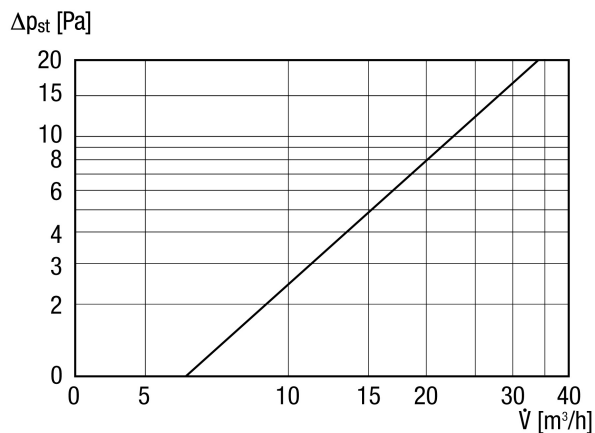

ZE 45 F blanc

Courbe caractéristique Pertes de charge