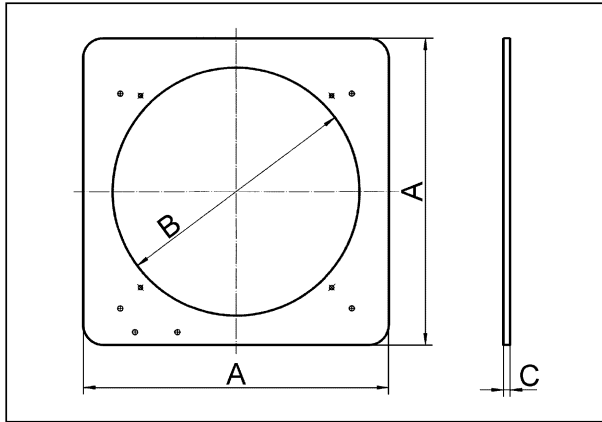

ZVR 56

Description rapide

Cadre de raccordement pour la fixation des volets de fermeture AS 56 et RS 56

Référence 0093.0198

Caractéristiques techniques

Montage	extérieur
Lieu de montage	Cloison mince
Position d'installation	vertical / horizontal
Matériau	Tôle d'acier, galvanisée
Poids	3,56 kg
Poids avec emballage	3,6 kg
Convient pour une largeur nominale de	560 mm
Largeur	684 mm
Hauteur	684 mm
Profondeur	2 mm
Largeur avec emballage	684 mm
Hauteur avec emballage	684 mm
Profondeur avec emballage	2 mm
Unité de conditionnement	1 pièce
Gamme	C
GTIN (EAN)	4012799931980

ZVR 56

Dessin coté [mm]

A	B	C
684	568	2