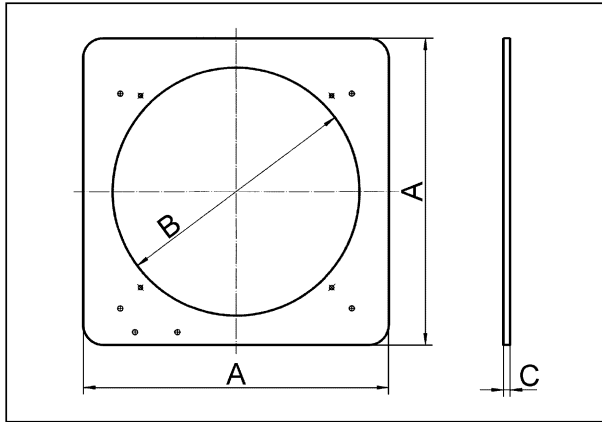

ZVR 60

Description rapide

Cadre de raccordement pour la fixation des volets de fermeture AS 60 et RS 60

Référence 0093.0199

Caractéristiques techniques

Montage	extérieur
Lieu de montage	Cloison mince
Position d'installation	vertical / horizontal
Matériau	Tôle d'acier, galvanisée
Poids	2,9 kg
Poids avec emballage	2,9 kg
Convient pour une largeur nominale de	600 mm
Largeur	684 mm
Hauteur	684 mm
Profondeur	2 mm
Largeur avec emballage	684 mm
Hauteur avec emballage	684 mm
Profondeur avec emballage	2 mm
Unité de conditionnement	1 pièce
Gamme	C
GTIN (EAN)	4012799931997

ZVR 60

Dessin coté [mm]

A	B	C
684	610	2