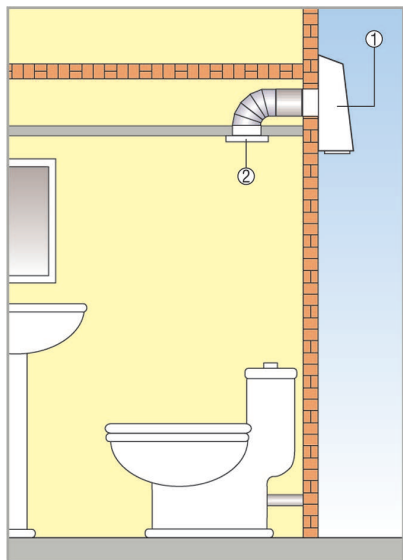

AWV 10

Système d'extraction d'air avec montage au mur extérieur

- Niveau sonore très faible, bruit des ventilateurs à peine audible à l'intérieur de la pièce grâce au montage extérieur de l'appareil.
- Idéal pour la réhabilitation et l'installation ultérieure.
- Montage rapide et économique. Ventilateur équipé de grille extérieure et de volet de fermeture.
- Cache de protection du ventilateur facilement amovible pour l'entretien et le montage.
- Rotor à pales courbées vers l'arrière, taux de rendement optimal, faibles coûts d'entretien.

- ① Ventilateur pour mur extérieur AWV
② Élément d'air sortant