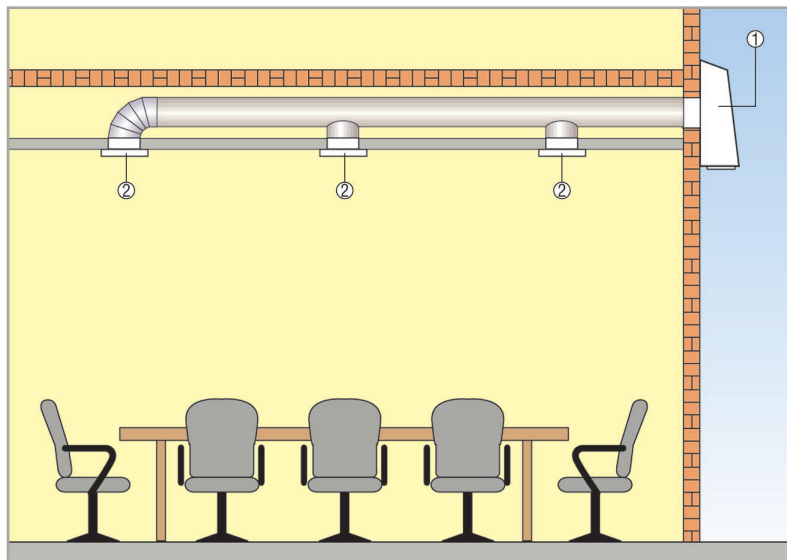

AWV 10

Système d'extraction d'air avec montage au mur extérieur

- Niveau sonore très faible, bruit des ventilateurs à peine audible à l'intérieur de la pièce grâce au montage extérieur de l'appareil.
- Idéal pour la réhabilitation et l'installation ultérieure.
- Montage rapide et économique. Ventilateur équipé de grille extérieure et de volet de fermeture.
- Cache de protection du ventilateur facilement amovible pour l'entretien et le montage.
- Rotor à pales courbées vers l'arrière, taux de rendement optimal, faibles coûts d'entretien.