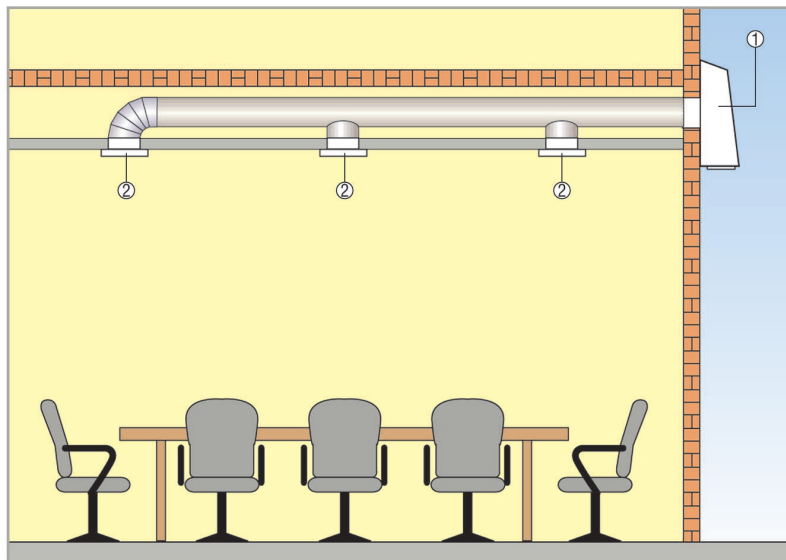

### Système d'extraction d'air avec montage au mur extérieur

- Niveau sonore très faible, bruit des ventilateurs à peine audible à l'intérieur de la pièce grâce au montage extérieur de l'appareil.
- Idéal pour la réhabilitation et l'installation ultérieure.
- Montage rapide et économique. Ventilateur équipé de grille extérieure et de volet de fermeture.
- Cache de protection du ventilateur facilement amovible pour l'entretien et le montage.
- Rotor à pales courbées vers l'arrière, taux de rendement optimal, faibles coûts d'entretien.