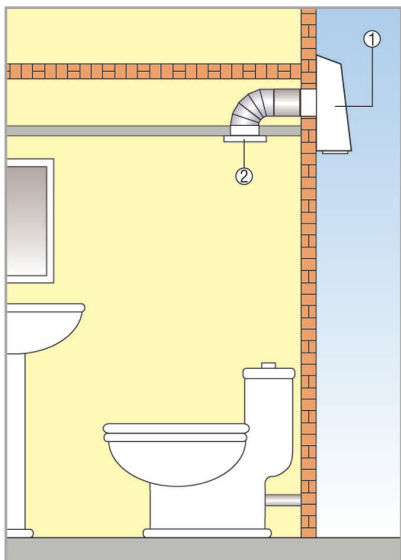

### Système d'extraction d'air avec montage au mur extérieur

- Niveau sonore très faible, bruit des ventilateurs à peine audible à l'intérieur de la pièce grâce au montage extérieur de l'appareil.
- Idéal pour la réhabilitation et l'installation ultérieure.
- Montage rapide et économique. Ventilateur équipé de grille extérieure et de volet de fermeture.
- Cache de protection du ventilateur facilement amovible pour l'entretien et le montage.
- Rotor à pales courbées vers l'arrière, taux de rendement optimal, faibles coûts d'entretien.