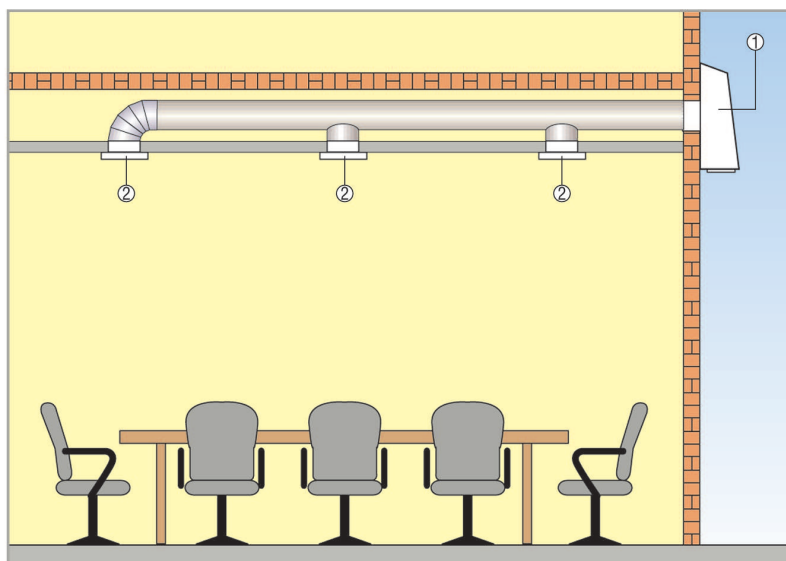

AWV 15

Système d'extraction d'air avec montage au mur extérieur

- Niveau sonore très faible, bruit des ventilateurs à peine audible à l'intérieur de la pièce grâce au montage extérieur de l'appareil.
- Idéal pour la réhabilitation et l'installation ultérieure.
- Montage rapide et économique. Ventilateur équipé de grille extérieure et de volet de fermeture.
- Cache de protection du ventilateur facilement amovible pour l'entretien et le montage.
- Rotor à pales courbées vers l'arrière, taux de rendement optimal, faibles coûts d'entretien.