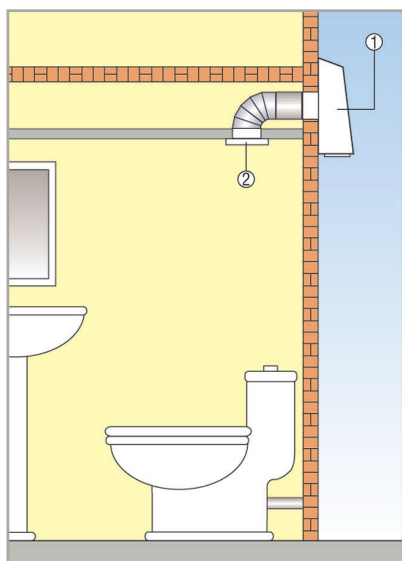

AWV 15

Système d'extraction d'air avec montage au mur extérieur

- Niveau sonore très faible, bruit des ventilateurs à peine audible à l'intérieur de la pièce grâce au montage extérieur de l'appareil.
- Idéal pour la réhabilitation et l'installation ultérieure.
- Montage rapide et économique. Ventilateur équipé de grille extérieure et de volet de fermeture.
- Cache de protection du ventilateur facilement amovible pour l'entretien et le montage.
- Rotor à pales courbées vers l'arrière, taux de rendement optimal, faibles coûts d'entretien.

- ① Ventilateur pour mur extérieur AWV
② Élément d'air sortant