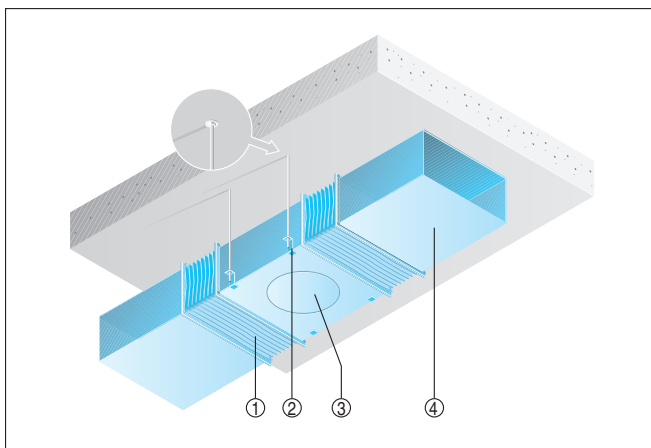

INSTRUCTIONS DE MONTAGE

DPK 22/4 Ex

Montage dans des gaines d'air

DPK-Ex à l'intérieur d'un système de conduits.

- ① Manchette de raccordement flexible ELP-Ex
- ② Élément de fixation, à fournir par le client
- ③ Ventilateur DPK-Ex
- ④ Gaine de ventilation (à fournir par le client)

- ① Élément de fixation et accessoires de fixation, à fournir par le client
- ② Gaine de ventilation (à fournir par le client)

Exemple d'installation

Conduit de ventilation rectangulaire avec éléments de fixation au plafond. Les éléments et accessoires de fixation sont à fournir par le client.