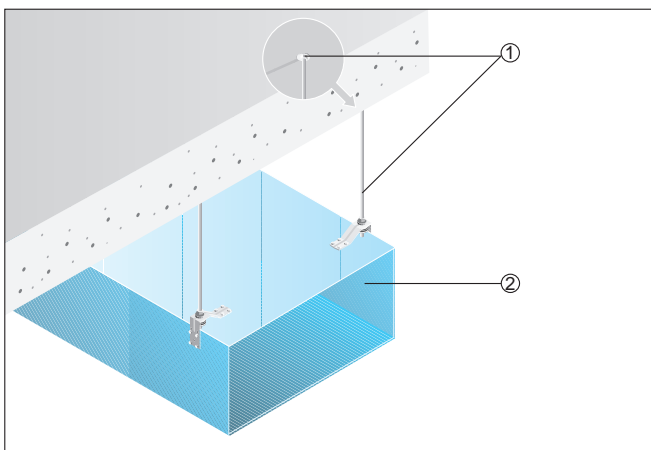

INSTRUCTIONS DE MONTAGE

DPK 22/4 Ex

Montage dans des gaines d'air

DPK-Ex à l'intérieur d'un système de conduits.

- ① Manchette de raccordement flexible ELP-Ex
- ② Élément de fixation, à fournir par le client
- ③ Ventilateur DPK-Ex
- ④ Gaine de ventilation (à fournir par le client)

- ① Élément de fixation et accessoires de fixation, à fournir par le client
- ② Gaine de ventilation (à fournir par le client)

Exemple d'installation

Conduit de ventilation rectangulaire avec éléments de fixation au plafond. Les éléments et accessoires de fixation sont à fournir par le client.