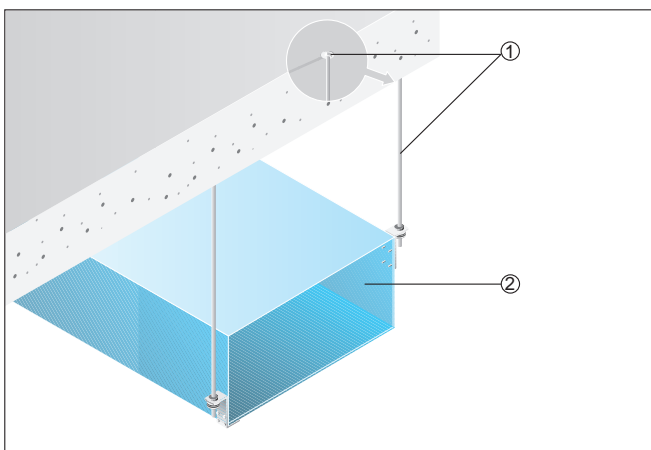

INSTRUCTIONS DE MONTAGE

DPK 22/4 Ex

Montage dans des gaines d'air

DPK-Ex à l'intérieur d'un système de conduits.

- ① Manchette de raccordement flexible ELP-Ex
- ② Élément de fixation, à fournir par le client
- ③ Ventilateur DPK-Ex
- ④ Gaine de ventilation (à fournir par le client)

- ① Élément de fixation et accessoires de fixation, à fournir par le client
- ② Gaine de ventilation (à fournir par le client)

Exemple d'installation

Conduit de ventilation rectangulaire avec éléments de fixation au plafond. Les éléments et accessoires de fixation sont à fournir par le client.