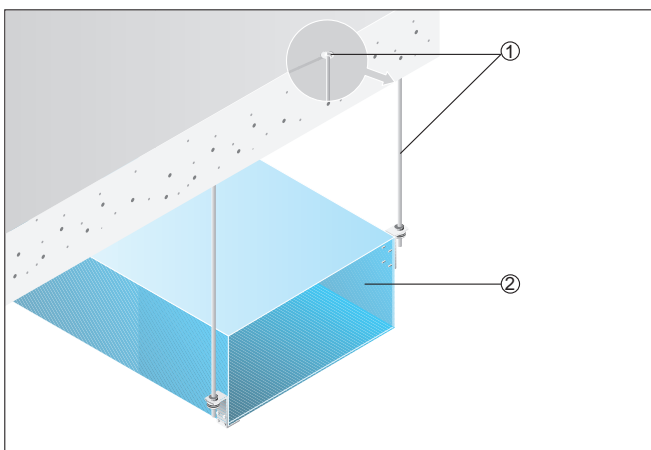

INSTRUCTIONS DE MONTAGE

DPK 25/4 Ex

Montage dans des gaines d'air

DPK-Ex à l'intérieur d'un système de conduits.

- ① Manchette de raccordement flexible ELP-Ex
- ② Élément de fixation, à fournir par le client
- ③ Ventilateur DPK-Ex
- ④ Gaine de ventilation (à fournir par le client)

- ① Élément de fixation et accessoires de fixation, à fournir par le client
- ② Gaine de ventilation (à fournir par le client)

Exemple d'installation

Conduit de ventilation rectangulaire avec éléments de fixation au plafond. Les éléments et accessoires de fixation sont à fournir par le client.