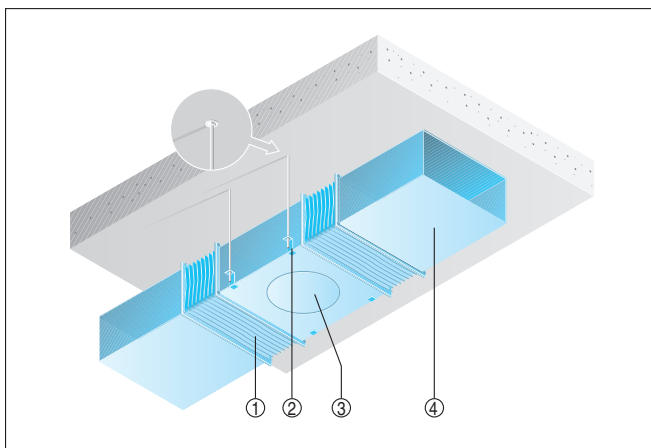

INSTRUCTIONS DE MONTAGE

DPK 25/4 Ex

Montage dans des gaines d'air

DPK-Ex à l'intérieur d'un système de conduits.

- ① Manchette de raccordement flexible ELP-Ex
- ② Élément de fixation, à fournir par le client
- ③ Ventilateur DPK-Ex
- ④ Gaine de ventilation (à fournir par le client)

- ① Élément de fixation et accessoires de fixation, à fournir par le client
- ② Gaine de ventilation (à fournir par le client)

Exemple d'installation

Conduit de ventilation rectangulaire avec éléments de fixation au plafond. Les éléments et accessoires de fixation sont à fournir par le client.