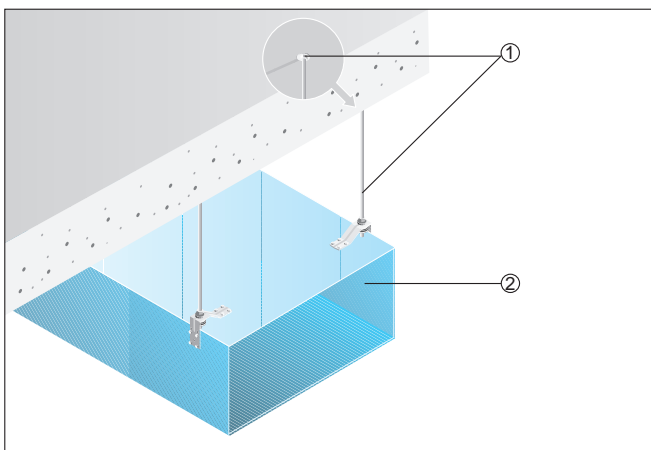

INSTRUCTIONS DE MONTAGE

DPK 25/4 Ex

Montage dans des gaines d'air

DPK-Ex à l'intérieur d'un système de conduits.

- ① Manchette de raccordement flexible ELP-Ex
- ② Élément de fixation, à fournir par le client
- ③ Ventilateur DPK-Ex
- ④ Gaine de ventilation (à fournir par le client)

- ① Élément de fixation et accessoires de fixation, à fournir par le client
- ② Gaine de ventilation (à fournir par le client)

Exemple d'installation

Conduit de ventilation rectangulaire avec éléments de fixation au plafond. Les éléments et accessoires de fixation sont à fournir par le client.