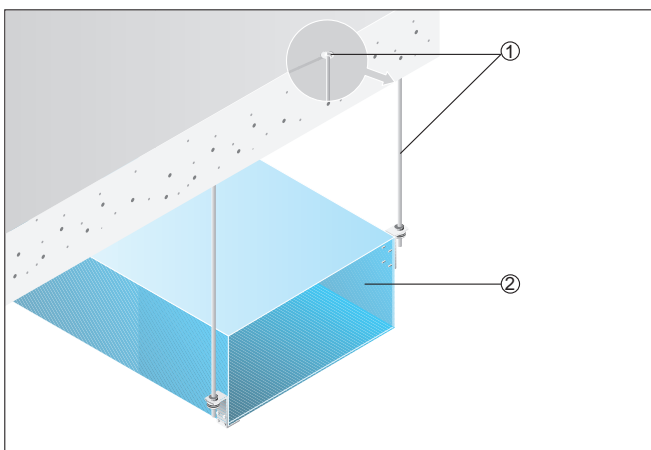

DPK 31/4 Ex

Montage dans des gaines d'air

DPK-Ex à l'intérieur d'un système de conduits.

- ① Manchette de raccordement flexible ELP-Ex
- ② Élément de fixation, à fournir par le client
- ③ Ventilateur DPK-Ex
- ④ Gaine de ventilation (à fournir par le client)

- ① Élément de fixation et accessoires de fixation, à fournir par le client
- ② Gaine de ventilation (à fournir par le client)

Exemple d'installation

Conduit de ventilation rectangulaire avec éléments de fixation au plafond. Les éléments et accessoires de fixation sont à fournir par le client.