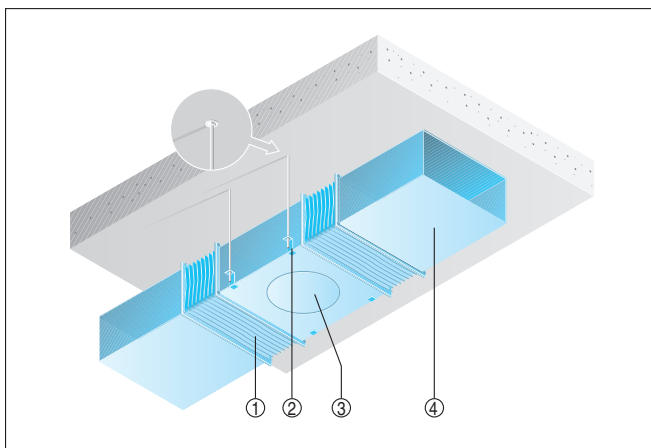

DPK 31/4 Ex

Montage dans des gaines d'air

DPK-Ex à l'intérieur d'un système de conduits.

- ① Manchette de raccordement flexible ELP-Ex
- ② Élément de fixation, à fournir par le client
- ③ Ventilateur DPK-Ex
- ④ Gaine de ventilation (à fournir par le client)

- ① Élément de fixation et accessoires de fixation, à fournir par le client
- ② Gaine de ventilation (à fournir par le client)

Exemple d'installation

Conduit de ventilation rectangulaire avec éléments de fixation au plafond. Les éléments et accessoires de fixation sont à fournir par le client.