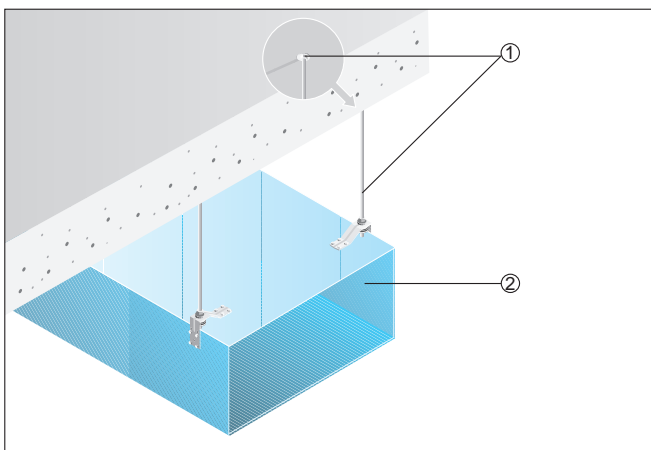

DPK 31/4 Ex

Montage dans des gaines d'air

DPK-Ex à l'intérieur d'un système de conduits.

- ① Manchette de raccordement flexible ELP-Ex
- ② Élément de fixation, à fournir par le client
- ③ Ventilateur DPK-Ex
- ④ Gaine de ventilation (à fournir par le client)

- ① Élément de fixation et accessoires de fixation, à fournir par le client
- ② Gaine de ventilation (à fournir par le client)

Exemple d'installation

Conduit de ventilation rectangulaire avec éléments de fixation au plafond. Les éléments et accessoires de fixation sont à fournir par le client.