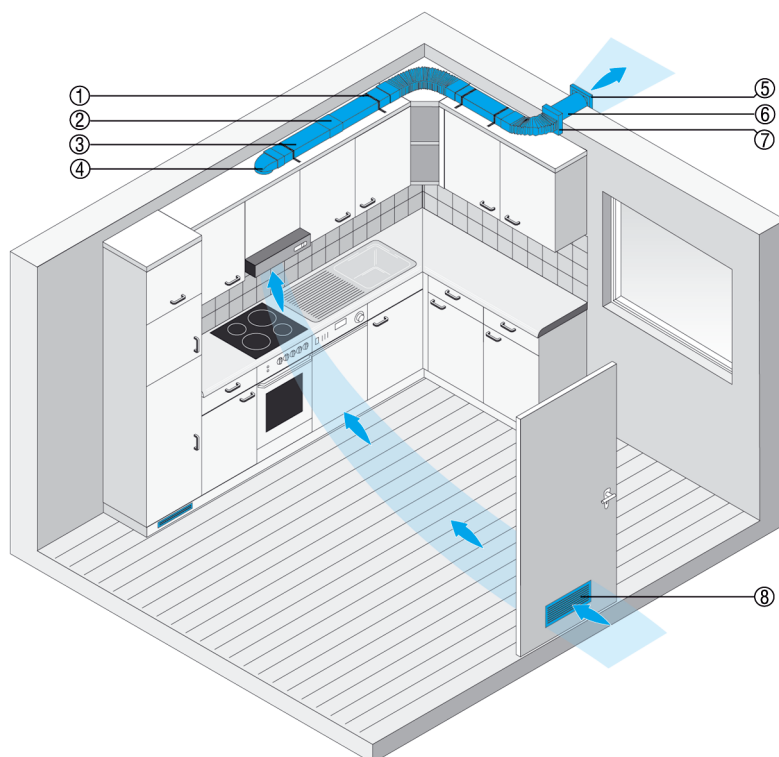

## FKB 45 W

### Systeme de gaines rectangulaires plates pour évacuation d'air de cuisines

Le système de gaines rectangulaires plates FK évacue l'air vicié de la cuisine à l'extérieur. Il permet de faire la cuisine tranquillement sans gêner dans les autres pièces.

- ① Collier de montage FKM 10
- ② Raccord FKV 125
- ③ Gaine rectangulaire plate sans manchon FK 125
- ④ Élément de raccordement rond-plat 90° FKU 125/90
- ⑤ Grille extérieure SG 120
- ⑥ Gaine murale WH 120
- ⑦ Tuyau carré flexible FFB 125/40
- ⑧ Grille de ventilation de porte MLK 45