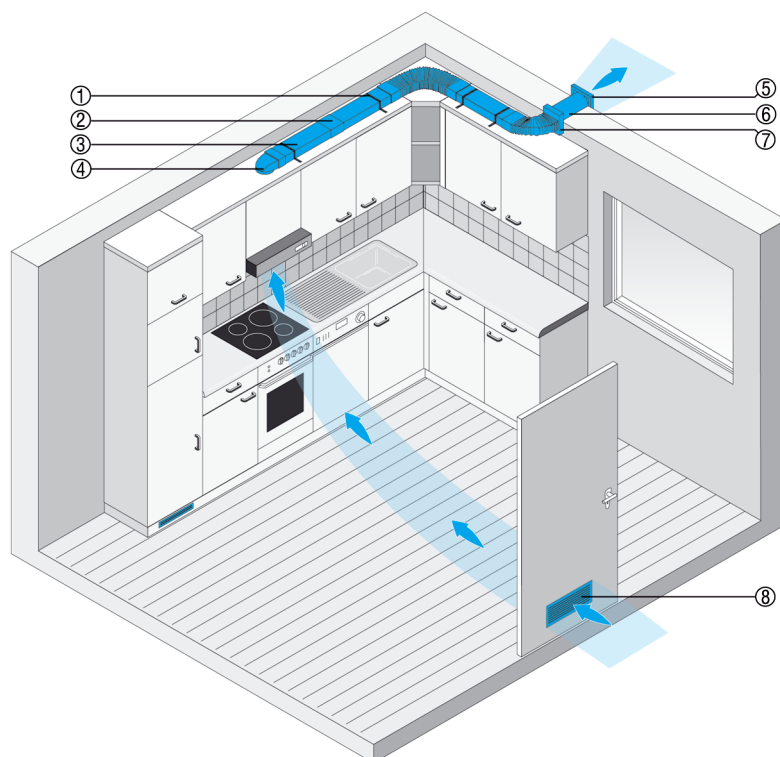

FKB 90 LS

Systeme de gaines rectangulaires plates pour évacuation d'air de cuisines

Le système de gaines rectangulaires plates FK évacue l'air vicié de la cuisine à l'extérieur. Il permet de faire la cuisine tranquillement sans gêner dans les autres pièces.

- ① Collier de montage FKM 10
- ② Raccord FKV 125
- ③ Gaine rectangulaire plate sans manchon FK 125
- ④ Élément de raccordement rond-plat 90° FKU 125/90
- ⑤ Grille extérieure SG 120
- ⑥ Gaine murale WH 120
- ⑦ Tuyau carré flexible FFB 125/40
- ⑧ Grille de ventilation de porte MLK 45