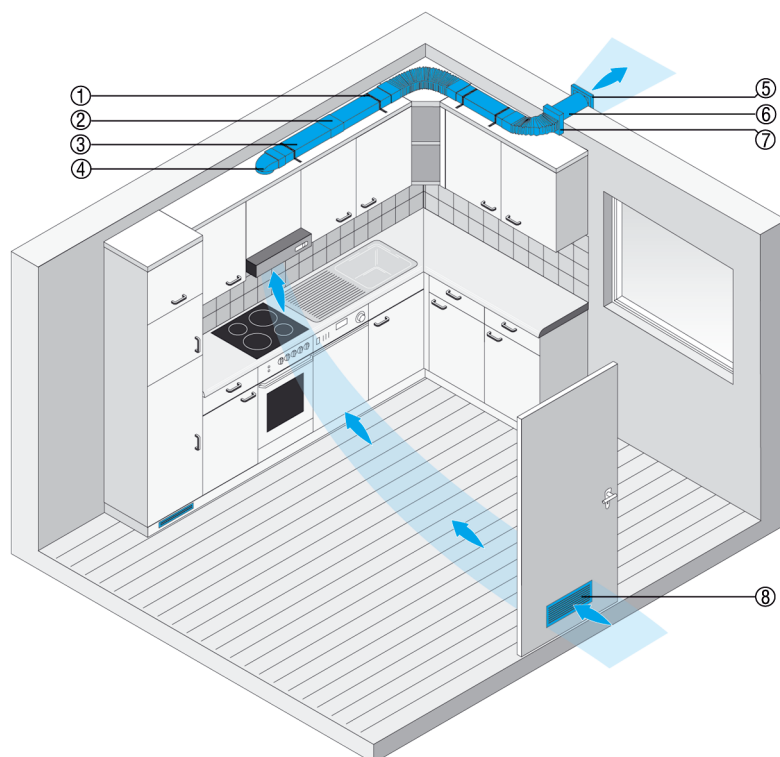

## FKB 90 LW

### Systeme de gaines rectangulaires plates pour évacuation d'air de cuisines

Le système de gaines rectangulaires plates FK évacue l'air vicié de la cuisine à l'extérieur. Il permet de faire la cuisine tranquillement sans gêner dans les autres pièces.

- ① Collier de montage FKM 10
- ② Raccord FKV 125
- ③ Gaine rectangulaire plate sans manchon FK 125
- ④ Élément de raccordement rond-plat 90° FKU 125/90
- ⑤ Grille extérieure SG 120
- ⑥ Gaine murale WH 120
- ⑦ Tuyau carré flexible FFB 125/40
- ⑧ Grille de ventilation de porte MLK 45