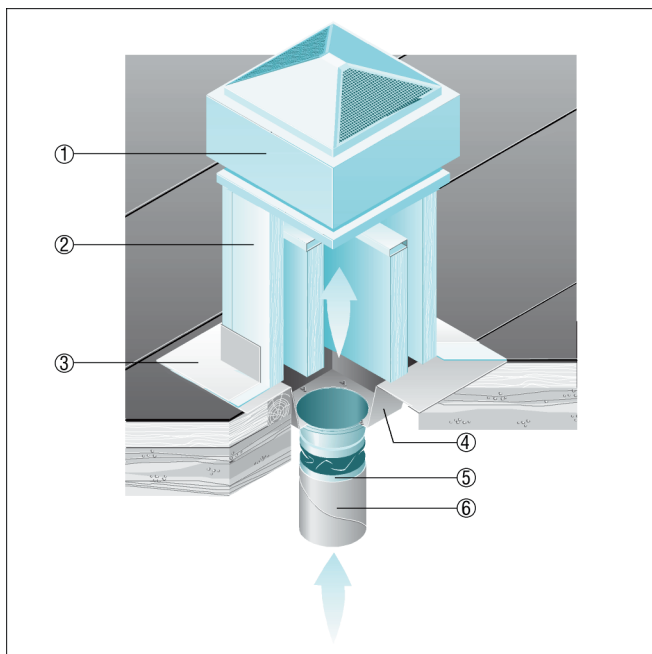

SZ 40

Toits plats

- Avec silencieux sur socle SD pour insonorisation côté aspiration

- ① Tourelles centrifuges ERD, DRD
- ② Silencieux sur socle SD
- ③ Encastrement dans le toit, à réaliser par le client
- ④ Support intermédiaire SZ
- ⑤ Manchette de raccordement flexible ELA
- ⑥ Gaine d'air, à fournir par le client