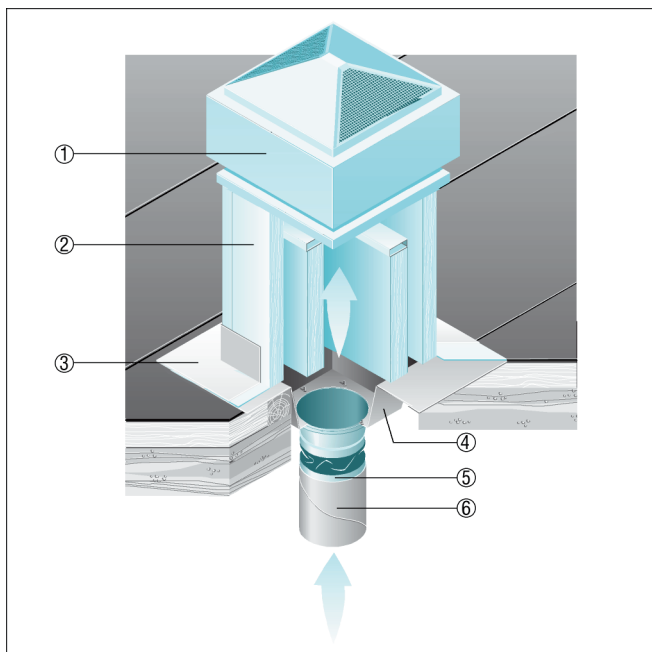

SZ 45

Toits plats

- Avec silencieux sur socle SD pour insonorisation côté aspiration

- ① Tourelles centrifuges ERD, DRD
- ② Silencieux sur socle SD
- ③ Encastrement dans le toit, à réaliser par le client
- ④ Support intermédiaire SZ
- ⑤ Manchette de raccordement flexible ELA
- ⑥ Gaine d'air, à fournir par le client