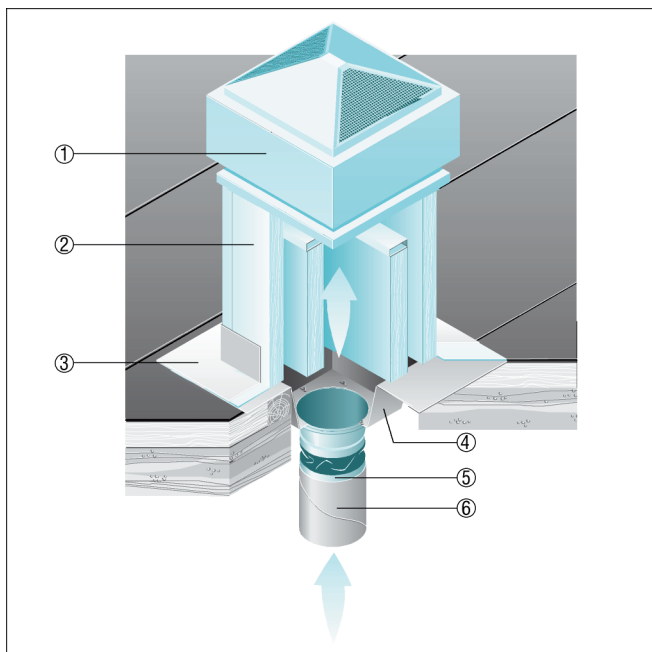

SZ 50

Toits plats

- Avec silencieux sur socle SD pour insonorisation côté aspiration

- ① Tourelles centrifuges ERD, DRD
- ② Silencieux sur socle SD
- ③ Encastrement dans le toit, à réaliser par le client
- ④ Support intermédiaire SZ
- ⑤ Manchette de raccordement flexible ELA
- ⑥ Gaine d'air, à fournir par le client