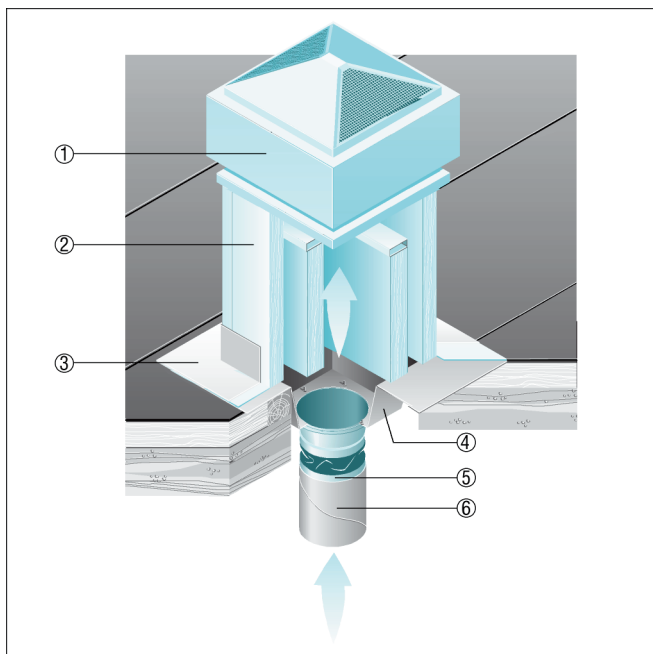

## SZ 63

### Toits plats

- Avec silencieux sur socle SD pour insonorisation côté aspiration

- ① Tourelles centrifuges ERD, DRD
- ② Silencieux sur socle SD
- ③ Encastrement dans le toit, à réaliser par le client
- ④ Support intermédiaire SZ
- ⑤ Manchette de raccordement flexible ELA
- ⑥ Gaine d'air, à fournir par le client