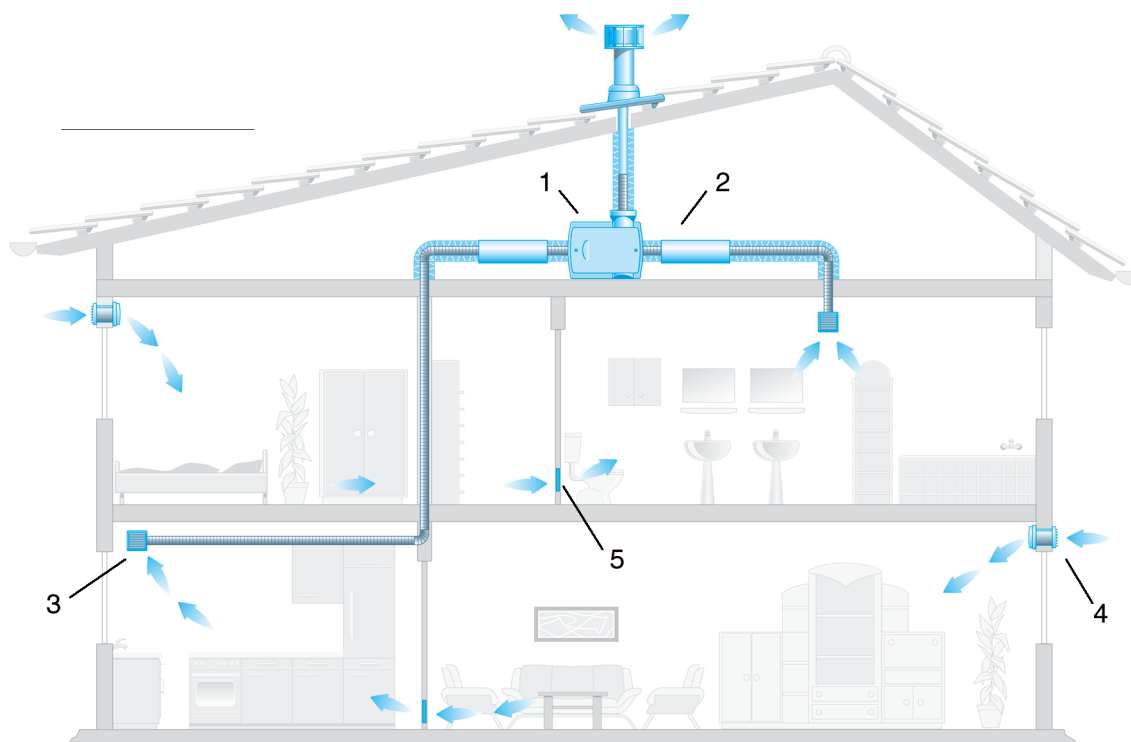

DESCRIPTION DU FONCTIONNEMENT

ZEG2 EC

- 1 Appareil d'évacuation d'air ZEG
- 2 Silencieux tubulaire RSR
- 3 Clapet d'air sortant AZV
- 4 Passage d'air extérieur ALD
- 5 Grille de ventilation de porte MLK