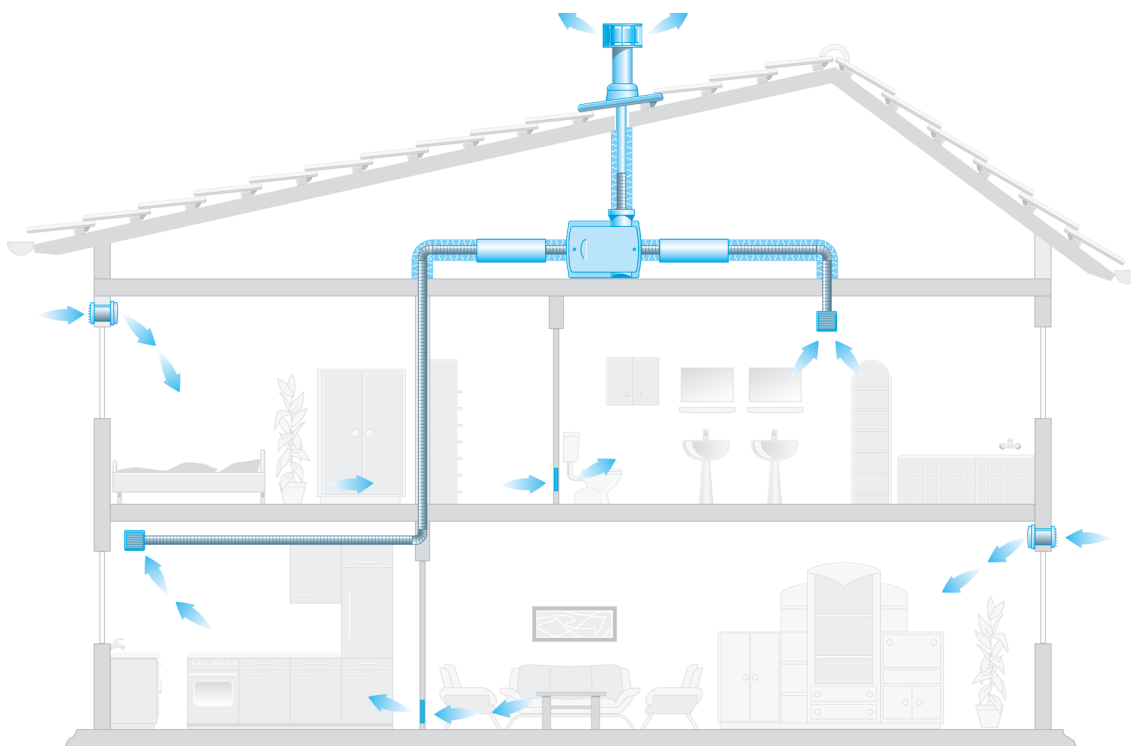

ZEG 2000 P

Appareils d'évacuation d'air centralisés ZEG 2000 P et ZEG EC

Description sommaire

- Appareil d'évacuation d'air centralisé facile à monter, sans récupération de chaleur
- Appareil compact pouvant aussi être utilisé en cas de place restreinte
- Fonctionnement silencieux, assure une atmosphère saine dans la pièce et l'évacuation de l'humidité, des substances toxiques, etc.
- Pour assurer l'évacuation de l'air de plusieurs pièces à la fois
- Le ZEG EC se caractérise par sa faible puissance absorbée permise par la technologie de motorisation EC
- Les appareils d'évacuation d'air centralisés sont une alternative peu coûteuse aux appareils de ventilation à récupération de chaleur
- Les passages pour l'air extérieur ALD de MAICO assurent une atmosphère agréable

Fonctionnement

L'appareil d'évacuation d'air ZEG évacue l'air usé p. ex. de la cuisine, de la salle de bains et des WC vers l'extérieur par des clapets d'air sortant. Il est équipé pour ce faire de trois tubulures d'aspiration et d'un raccord d'air rejeté. Les passages pour l'air extérieur laissent pénétrer l'air frais filtré dans la salle de séjour, les chambres à coucher et les chambres d'enfants. De même que dans les cabinets professionnels et bureaux s'ils sont équipés d'un appareil d'évacuation d'air.

ZEG 2000 P

Versions

- L'appareil d'évacuation d'air centralisé ZEG 2000 P
 - Trois niveaux de vitesse garantissent la ventilation appropriée p. ex. selon le nombre de personnes dans la pièce
 - Évacuation d'air à pression élevée pour toutes les « Tâches de routine », convient aux bâtiments et appartements jusqu'à 150 m² environ
- L'appareil d'évacuation d'air centralisé ZEG EC
 - À commande automatique en fonction de l'humidité
 - 14 niveaux de vitesse au total sont disponibles pour une régulation parfaite du débit d'air
 - Télécommande sans fil fournie
 - Ventilation de confort pour bâtiments et appartements jusqu'à env. 200 m²