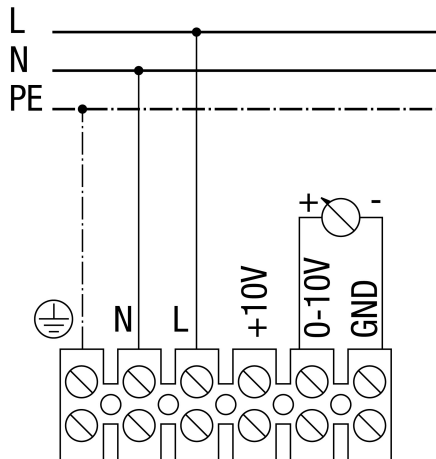

SCHÉMAS DE BRANCHEMENT

AWV 16/2 EC

Vitesse réglable

SCHÉMAS DE BRANCHEMENT

AWV 16/2 EC

Vitesse réglable par potentiomètre

AWV 16/2 EC

Vitesse maximale