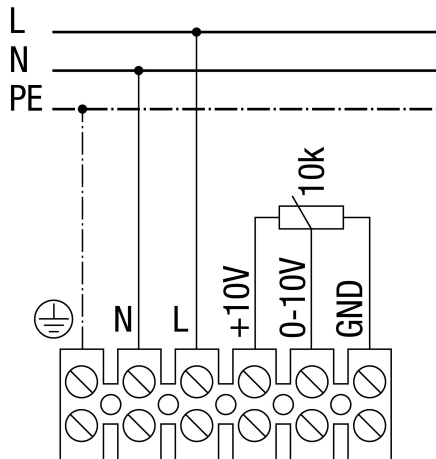

SCHÉMAS DE BRANCHEMENT

AWV 16/2 EC

Vitesse réglable

SCHÉMAS DE BRANCHEMENT

AWV 16/2 EC

Vitesse réglable par potentiomètre

AWV 16/2 EC

Vitesse maximale