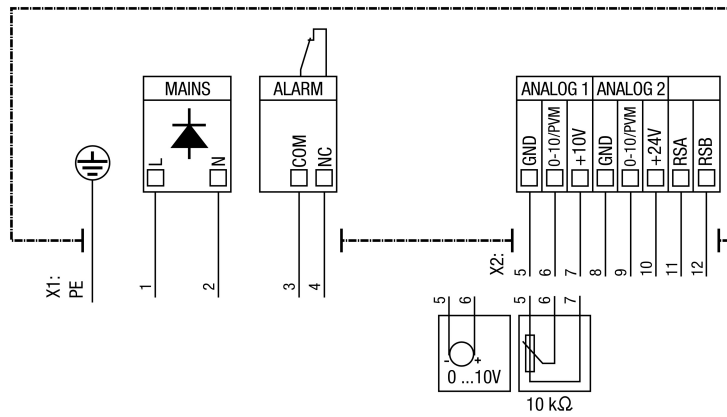

SCHÉMAS DE BRANCHEMENT

DPK 31 EC

- X1 Câble secteur
- X2 Câble de commande
- 5 marron
- 6 noir
- 7 jaune
- 8 bleu
- 9 vert
- 10 violet
- 11 rouge
- 12 orange