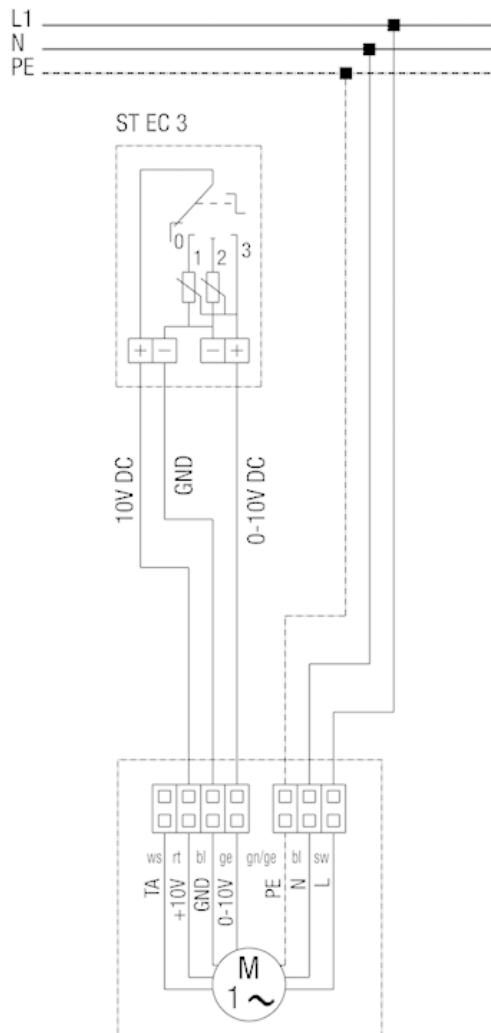

DRD 18 EC

Tourelles d'extraction DRD 18 EC et DRD 22 EC à potentiomètre ST EC 010

Protection et interrupteur général à fournir sur site
TA - Tacho

DRD 18 EC

Tourelles d'extraction DRD 18 EC et DRD 22 EC à potentiomètre ST EC 3

Protection et interrupteur général à fournir sur site
Niveau 1 - 3 jusqu'à 7 V DC
Niveau 2 - 5 jusqu'à 9 V DC
Niveau 3 - 10 V DC
TA - Tacho

DRD 18 EC

Tourelles d'extraction DRD 18 EC et DRD 22 EC à potentiomètre ST EC 230