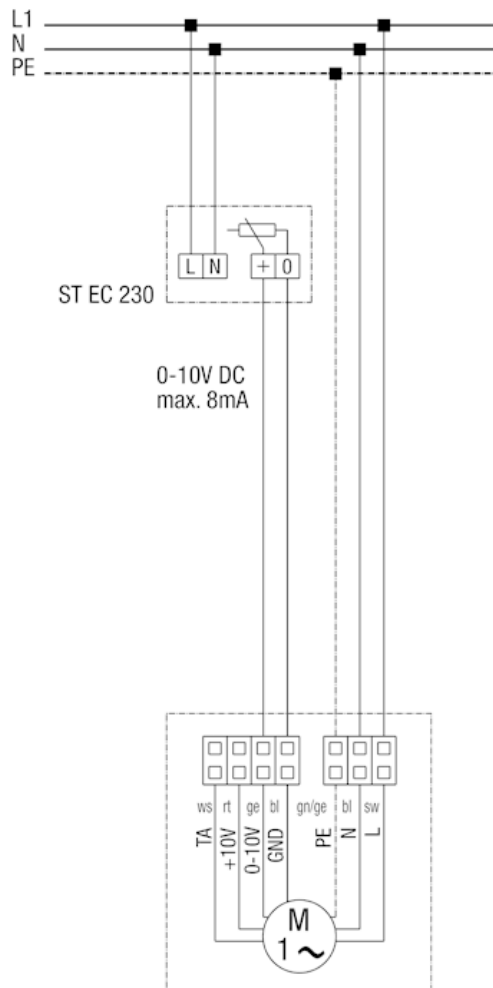

DRD 18 EC

Tourelles d'extraction DRD 18 EC et DRD 22 EC à potentiomètre ST EC 010

Protection et interrupteur général à fournir sur site
TA - Tacho

DRD 18 EC

Tourelles d'extraction DRD 18 EC et DRD 22 EC à potentiomètre ST EC 3

Protection et interrupteur général à fournir sur site
Niveau 1 - 3 jusqu'à 7 V DC
Niveau 2 - 5 jusqu'à 9 V DC
Niveau 3 - 10 V DC
TA - Tacho

DRD 18 EC

Tourelles d'extraction DRD 18 EC et DRD 22 EC à potentiomètre ST EC 230