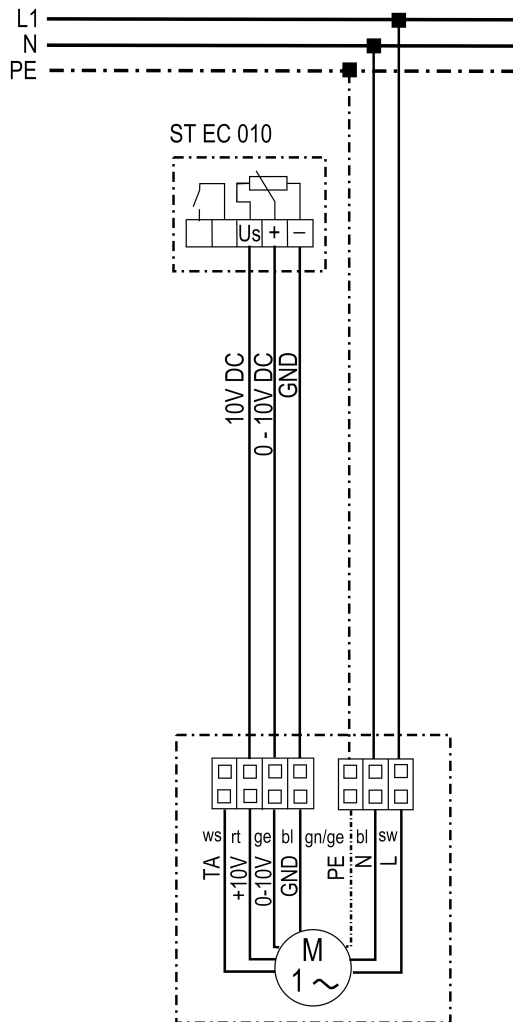

DRD 18 EC

Tourelles d'extraction DRD 18 EC et DRD 22 EC à potentiomètre ST EC 010

Protection et interrupteur général à fournir sur site
TA - Tacho

DRD 18 EC

Tourelles d'extraction DRD 18 EC et DRD 22 EC à potentiomètre ST EC 3

Protection et interrupteur général à fournir sur site
Niveau 1 - 3 jusqu'à 7 V DC
Niveau 2 - 5 jusqu'à 9 V DC
Niveau 3 - 10 V DC
TA - Tacho

DRD 18 EC

Tourelles d'extraction DRD 18 EC et DRD 22 EC à potentiomètre ST EC 230