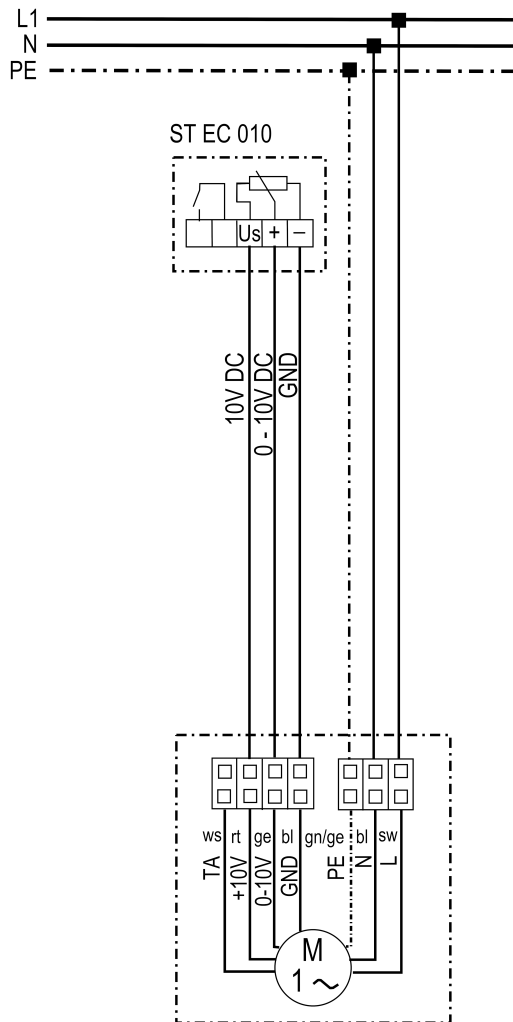

DRD 22 EC

Tourelles d'extraction DRD 18 EC et DRD 22 EC à potentiomètre ST EC 010

Protection et interrupteur général à fournir sur site
TA - Tacho

DRD 22 EC

Tourelles d'extraction DRD 18 EC et DRD 22 EC à potentiomètre ST EC 3

Protection et interrupteur général à fournir sur site
Niveau 1 - 3 jusqu'à 7 V DC
Niveau 2 - 5 jusqu'à 9 V DC
Niveau 3 - 10 V DC
TA - Tacho

DRD 22 EC

Tourelles d'extraction DRD 18 EC et DRD 22 EC à potentiomètre ST EC 230