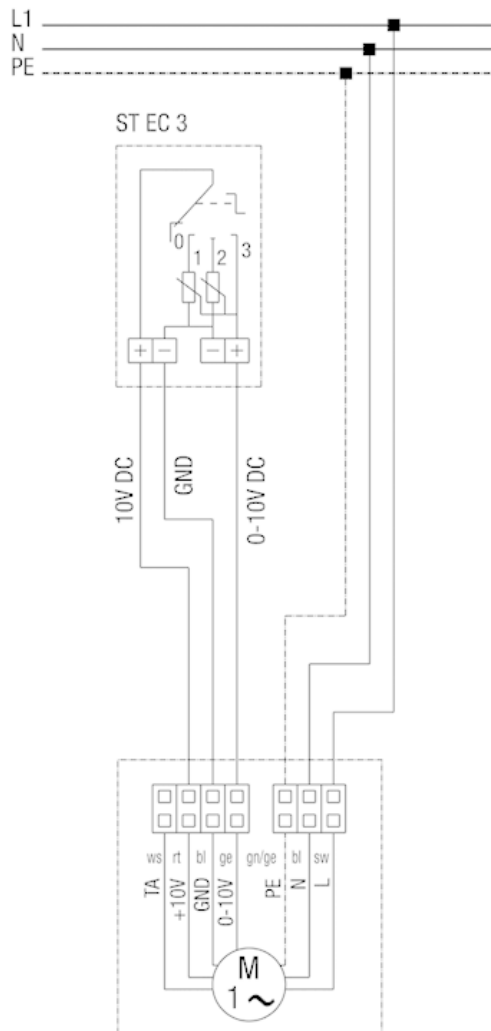

DRD 22 EC

Tourelles d'extraction DRD 18 EC et DRD 22 EC à potentiomètre ST EC 010

Protection et interrupteur général à fournir sur site
TA - Tacho

DRD 22 EC

Tourelles d'extraction DRD 18 EC et DRD 22 EC à potentiomètre ST EC 3

Protection et interrupteur général à fournir sur site
Niveau 1 - 3 jusqu'à 7 V DC
Niveau 2 - 5 jusqu'à 9 V DC
Niveau 3 - 10 V DC
TA - Tacho

DRD 22 EC

Tourelles d'extraction DRD 18 EC et DRD 22 EC à potentiomètre ST EC 230