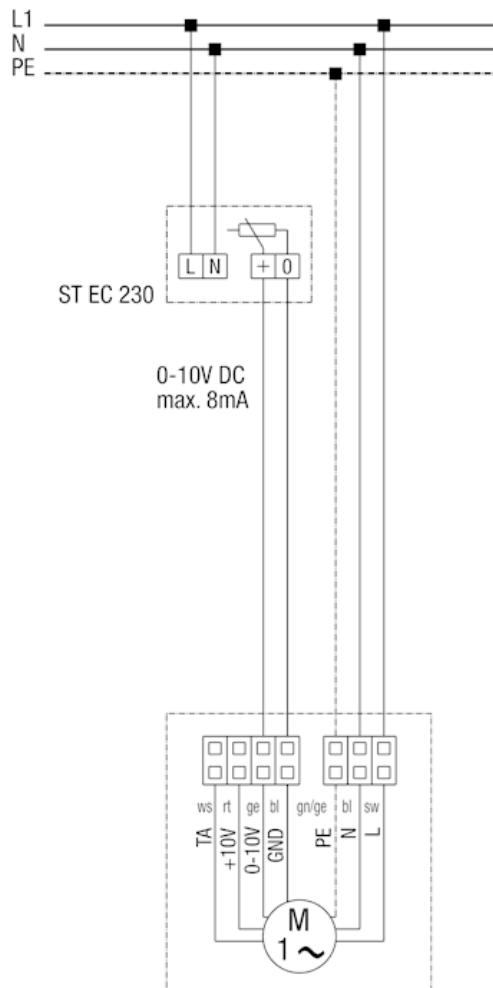

DRD 22 EC

Tourelles d'extraction DRD 18 EC et DRD 22 EC à potentiomètre ST EC 010

Protection et interrupteur général à fournir sur site
TA - Tacho

DRD 22 EC

Tourelles d'extraction DRD 18 EC et DRD 22 EC à potentiomètre ST EC 3

Protection et interrupteur général à fournir sur site
Niveau 1 - 3 jusqu'à 7 V DC
Niveau 2 - 5 jusqu'à 9 V DC
Niveau 3 - 10 V DC
TA - Tacho

DRD 22 EC

Tourelles d'extraction DRD 18 EC et DRD 22 EC à potentiomètre ST EC 230