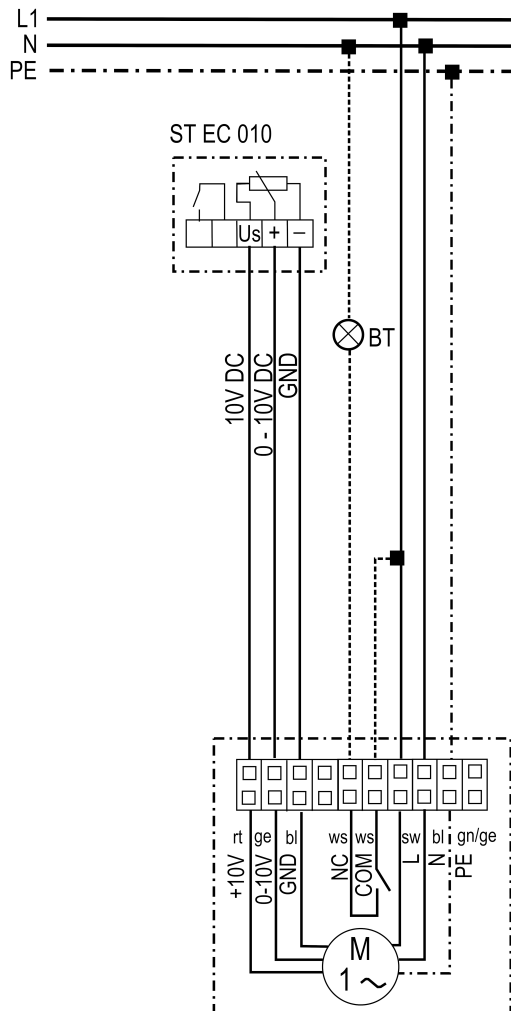

DRD 31 EC

Tourelles d'extraction DRD 31 EC, DRD 40 EC et DRD 50 EC à potentiomètre ST EC 010

Protection et interrupteur général à fournir sur site
BT - Fonctionnement

DRD 31 EC

Tourelles d'extraction DRD 31 EC, DRD 40 EC et DRD 50 EC à potentiomètre ST EC 3

Protection et interrupteur général à fournir sur site
 Niveau 1 - 3 jusqu'à 7 V DC
 Niveau 2 - 5 jusqu'à 9 V DC
 Niveau 3 - 10 V DC
 BT - Fonctionnement

DRD 31 EC

Tourelles d'extraction DRD 31 EC, DRD 40 EC et DRD 50 EC à potentiomètre ST EC 230