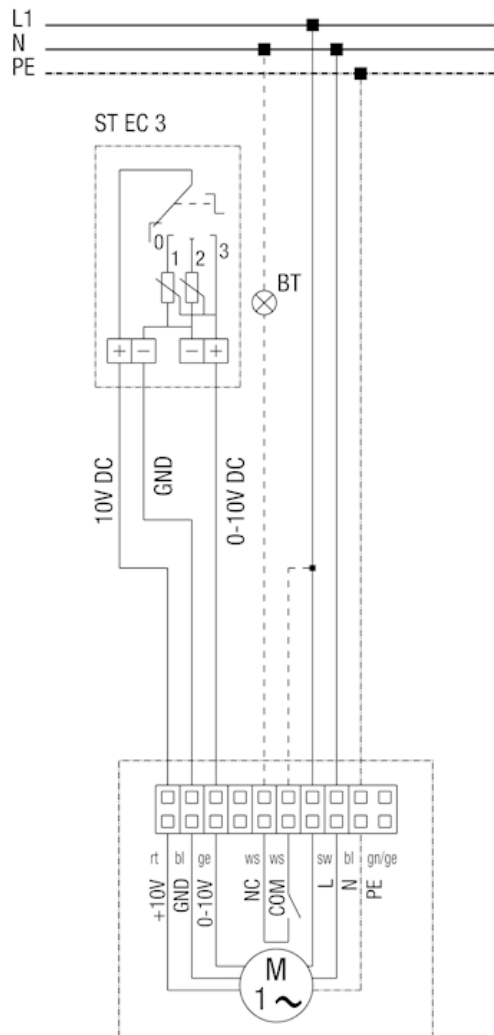

DRD 31 EC

Tourelles d'extraction DRD 31 EC, DRD 40 EC et DRD 50 EC à potentiomètre ST EC 010

Protection et interrupteur général à fournir sur site
BT - Fonctionnement

DRD 31 EC

Tourelles d'extraction DRD 31 EC, DRD 40 EC et DRD 50 EC à potentiomètre ST EC 3

Protection et interrupteur général à fournir sur site
 Niveau 1 - 3 jusqu'à 7 V DC
 Niveau 2 - 5 jusqu'à 9 V DC
 Niveau 3 - 10 V DC
 BT - Fonctionnement

DRD 31 EC

Tourelles d'extraction DRD 31 EC, DRD 40 EC et DRD 50 EC à potentiomètre ST EC 230