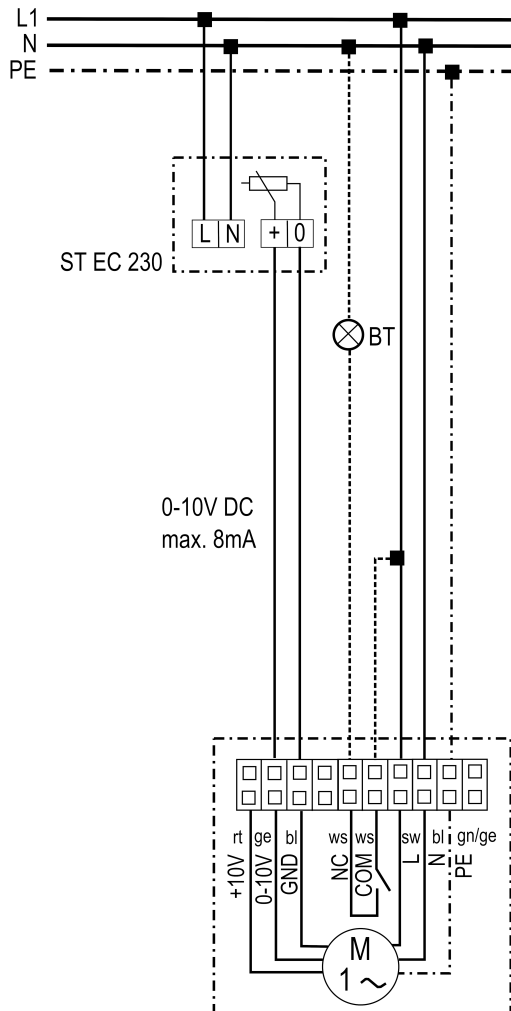

DRD 31 EC

Tourelles d'extraction DRD 31 EC, DRD 40 EC et DRD 50 EC à potentiomètre ST EC 010

Protection et interrupteur général à fournir sur site
BT - Fonctionnement

DRD 31 EC

Tourelles d'extraction DRD 31 EC, DRD 40 EC et DRD 50 EC à potentiomètre ST EC 3

Protection et interrupteur général à fournir sur site
 Niveau 1 - 3 jusqu'à 7 V DC
 Niveau 2 - 5 jusqu'à 9 V DC
 Niveau 3 - 10 V DC
 BT - Fonctionnement

DRD 31 EC

Tourelles d'extraction DRD 31 EC, DRD 40 EC et DRD 50 EC à potentiomètre ST EC 230