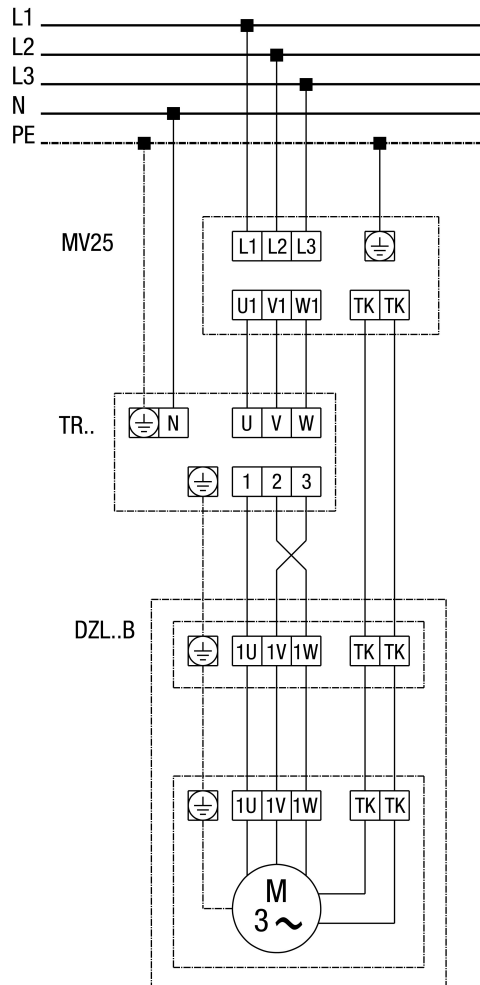

## DZL 45/4 B

DZD...B standard (rotation à gauche, 1 vitesse de rotation)

SC - Contact de protection  
TK - Thermocontact

## DZL 45/4 B

DZL...B Standard (rotation à gauche, 1 vitesse de rotation) avec disjoncteur-protecteur intégral MV 25

# SCHÉMAS DE BRANCHEMENT

## DZL 45/4 B

DZL... Standard (rotation à gauche, 1 vitesse de rotation) avec transformateur à 5 plots TRV...