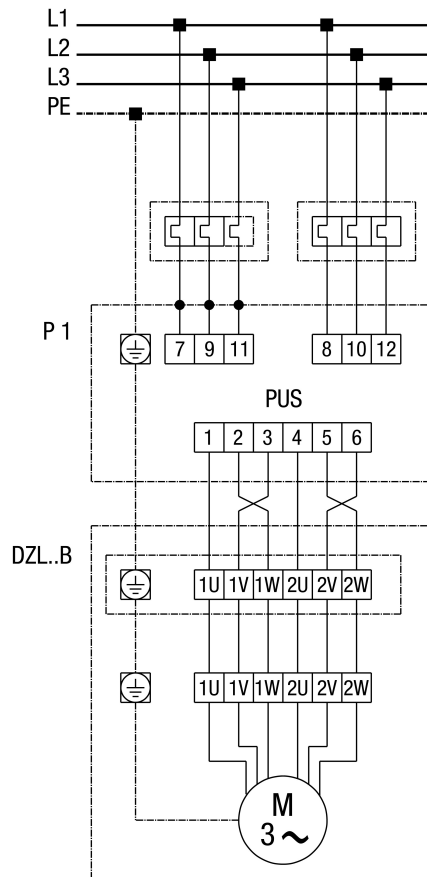

## DZL 45/4 B

DZD...B standard (rotation à gauche, 1 vitesse de rotation)

SC - Contact de protection  
TK - Thermocontact

## DZL 45/4 B

DZL...B Standard (rotation à gauche, 1 vitesse de rotation) avec disjoncteur-protecteur intégral MV 25

## DZL 45/4 B

DZL...B Standard (rotation à gauche, 1 vitesse de rotation) avec transformateur à 5 plots TR... et disjoncteur-protecteur intégral MV 25

## DZL 45/4 B

DZL... Standard (rotation à gauche, 1 vitesse de rotation) avec transformateur à 5 plots TRV...