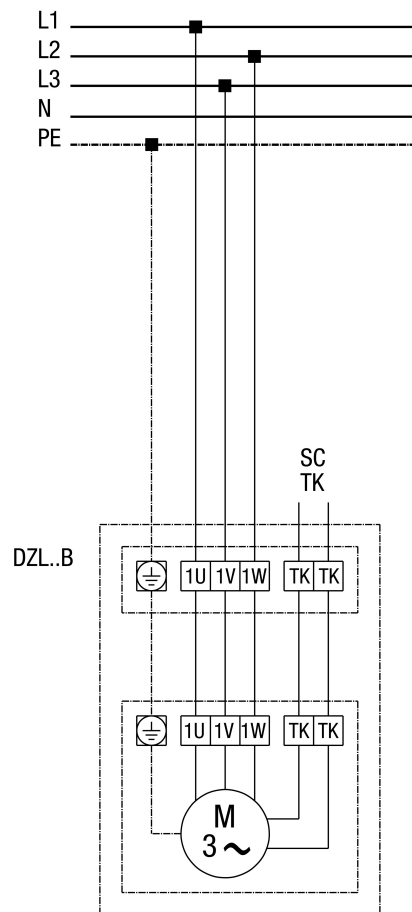

## DZL 45/4 B

DZD...B standard (rotation à gauche, 1 vitesse de rotation)

SC - Contact de protection  
TK - Thermocontact

## DZL 45/4 B

DZL...B Standard (rotation à gauche, 1 vitesse de rotation) avec disjoncteur-protecteur intégral MV 25

## DZL 45/4 B

DZL...B Standard (rotation à gauche, 1 vitesse de rotation) avec transformateur à 5 plots TR... et disjoncteur-protecteur intégral MV 25

## DZL 45/4 B

DZL... Standard (rotation à gauche, 1 vitesse de rotation) avec transformateur à 5 plots TRV...