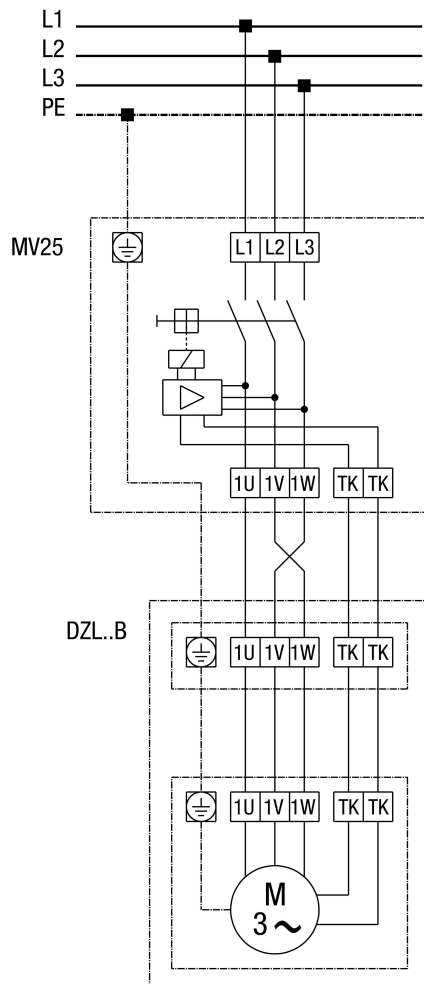

## DZL 45/4 B

DZD...B standard (rotation à gauche, 1 vitesse de rotation)

SC - Contact de protection  
TK - Thermocontact

## DZL 45/4 B

DZL...B Standard (rotation à gauche, 1 vitesse de rotation) avec disjoncteur-protecteur intégral MV 25

## DZL 45/4 B

DZL...B Standard (rotation à gauche, 1 vitesse de rotation) avec transformateur à 5 plots TR... et disjoncteur-protecteur intégral MV 25

## DZL 45/4 B

DZL... Standard (rotation à gauche, 1 vitesse de rotation) avec transformateur à 5 plots TRV...