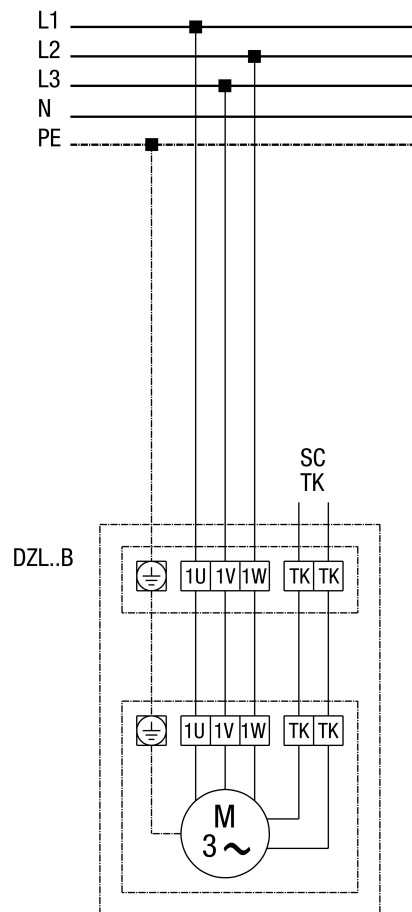

DZL 50/4 B

DZD...B standard (rotation à gauche, 1 vitesse de rotation)

SC - Contact de protection
TK - Thermocontact

DZL 50/4 B

DZL...B Standard (rotation à gauche, 1 vitesse de rotation) avec disjoncteur-protecteur intégral MV 25

DZL 50/4 B

DZL...B Standard (rotation à gauche, 1 vitesse de rotation) avec transformateur à 5 plots TR... et disjoncteur-protecteur intégral MV 25

DZL 50/4 B

DZL... Standard (rotation à gauche, 1 vitesse de rotation) avec transformateur à 5 plots TRV...