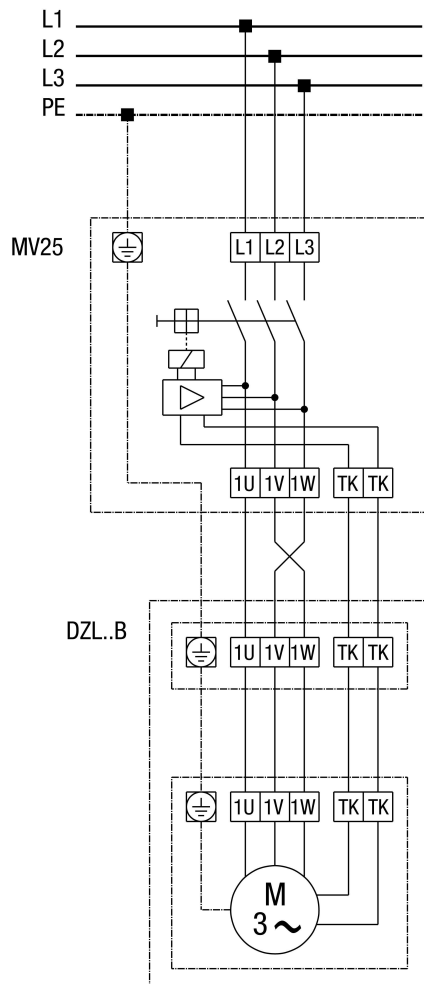

DZL 50/4 B

DZD...B standard (rotation à gauche, 1 vitesse de rotation)

SC - Contact de protection
TK - Thermocontact

DZL 50/4 B

DZL...B Standard (rotation à gauche, 1 vitesse de rotation) avec disjoncteur-protecteur intégral MV 25

DZL 50/4 B

DZL...B Standard (rotation à gauche, 1 vitesse de rotation) avec transformateur à 5 plots TR... et disjoncteur-protecteur intégral MV 25

DZL 50/4 B

DZL... Standard (rotation à gauche, 1 vitesse de rotation) avec transformateur à 5 plots TRV...