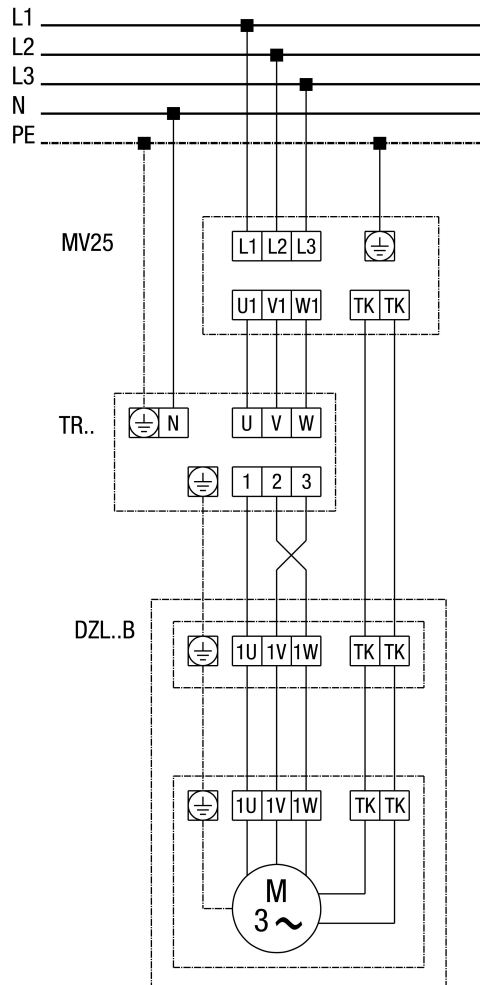

DZL 50/4 B

DZD...B standard (rotation à gauche, 1 vitesse de rotation)

SC - Contact de protection
TK - Thermocontact

DZL 50/4 B

DZL...B Standard (rotation à gauche, 1 vitesse de rotation) avec disjoncteur-protecteur intégral MV 25

DZL 50/4 B

DZL...B Standard (rotation à gauche, 1 vitesse de rotation) avec transformateur à 5 plots TR... et disjoncteur-protecteur intégral MV 25

DZL 50/4 B

DZL... Standard (rotation à gauche, 1 vitesse de rotation) avec transformateur à 5 plots TRV...