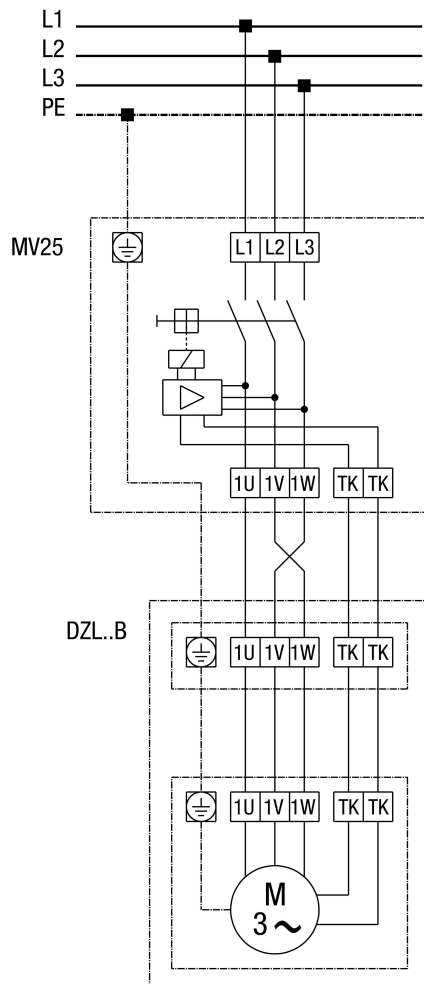

DZL 56/4 B

DZD...B standard (rotation à gauche, 1 vitesse de rotation)

SC - Contact de protection
TK - Thermocontact

DZL 56/4 B

DZL...B Standard (rotation à gauche, 1 vitesse de rotation) avec disjoncteur-protecteur intégral MV 25

DZL 56/4 B

DZL...B Standard (rotation à gauche, 1 vitesse de rotation) avec transformateur à 5 plots TR... et disjoncteur-protecteur intégral MV 25

DZL 56/4 B

DZL... Standard (rotation à gauche, 1 vitesse de rotation) avec transformateur à 5 plots TRV...