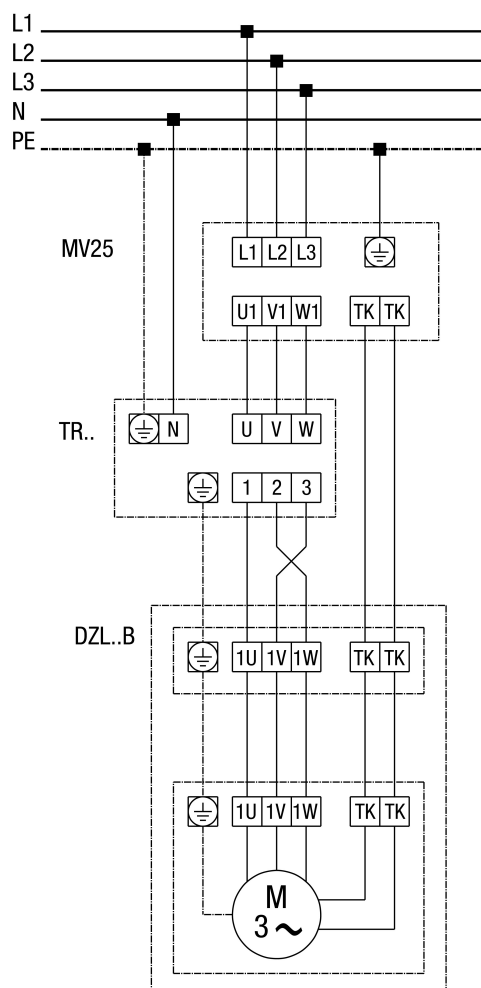

DZL 56/4 B

DZD...B standard (rotation à gauche, 1 vitesse de rotation)

SC - Contact de protection
TK - Thermocontact

DZL 56/4 B

DZL...B Standard (rotation à gauche, 1 vitesse de rotation) avec disjoncteur-protecteur intégral MV 25

DZL 56/4 B

DZL...B Standard (rotation à gauche, 1 vitesse de rotation) avec transformateur à 5 plots TR... et disjoncteur-protecteur intégral MV 25

DZL 56/4 B

DZL... Standard (rotation à gauche, 1 vitesse de rotation) avec transformateur à 5 plots TRV...