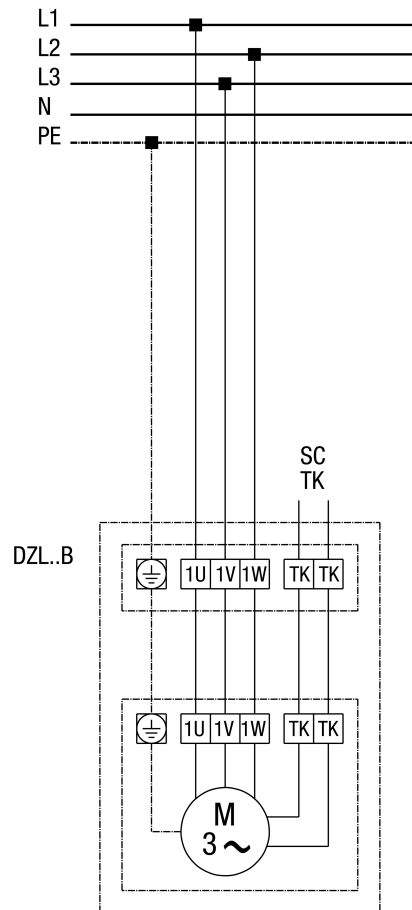

DZL 56/4 B

DZD...B standard (rotation à gauche, 1 vitesse de rotation)

SC - Contact de protection
TK - Thermocontact

DZL 56/4 B

DZL...B Standard (rotation à gauche, 1 vitesse de rotation) avec disjoncteur-protecteur intégral MV 25

DZL 56/4 B

DZL...B Standard (rotation à gauche, 1 vitesse de rotation) avec transformateur à 5 plots TR... et disjoncteur-protecteur intégral MV 25

DZL 56/4 B

DZL... Standard (rotation à gauche, 1 vitesse de rotation) avec transformateur à 5 plots TRV...