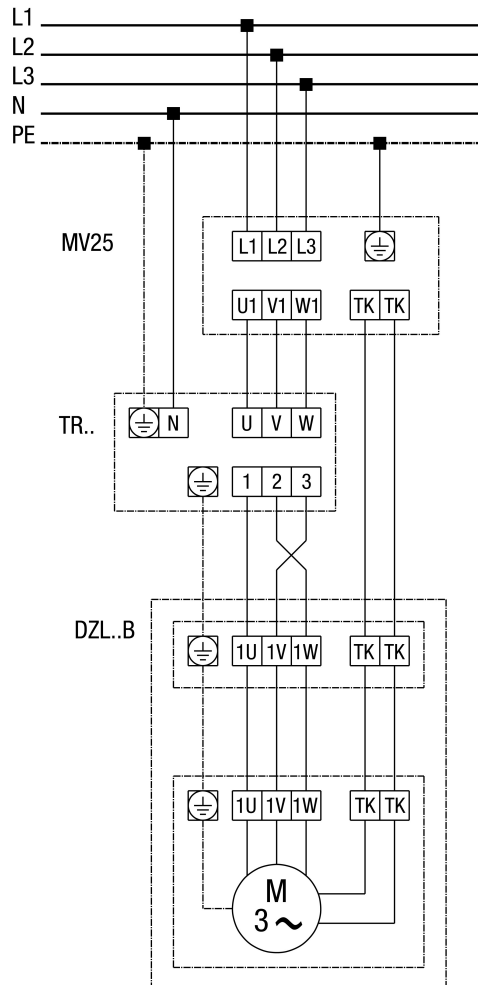

DZL 56/6 B

DZD...B standard (rotation à gauche, 1 vitesse de rotation)

SC - Contact de protection
TK - Thermocontact

DZL 56/6 B

DZL...B Standard (rotation à gauche, 1 vitesse de rotation) avec disjoncteur-protecteur intégral MV 25

DZL 56/6 B

DZL...B Standard (rotation à gauche, 1 vitesse de rotation) avec transformateur à 5 plots TR... et disjoncteur-protecteur intégral MV 25

DZL 56/6 B

DZL... Standard (rotation à gauche, 1 vitesse de rotation) avec transformateur à 5 plots TRV...