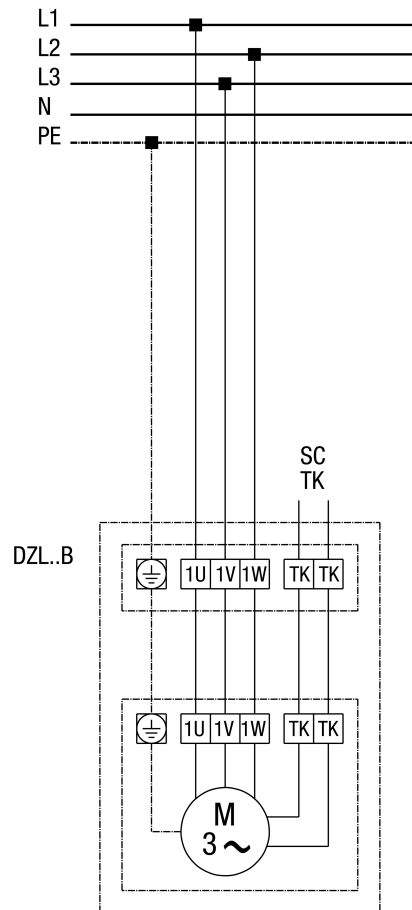

DZL 56/6 B

DZD...B standard (rotation à gauche, 1 vitesse de rotation)

SC - Contact de protection
TK - Thermocontact

DZL 56/6 B

DZL...B Standard (rotation à gauche, 1 vitesse de rotation) avec disjoncteur-protecteur intégral MV 25

DZL 56/6 B

DZL...B Standard (rotation à gauche, 1 vitesse de rotation) avec transformateur à 5 plots TR... et disjoncteur-protecteur intégral MV 25

DZL 56/6 B

DZL... Standard (rotation à gauche, 1 vitesse de rotation) avec transformateur à 5 plots TRV...