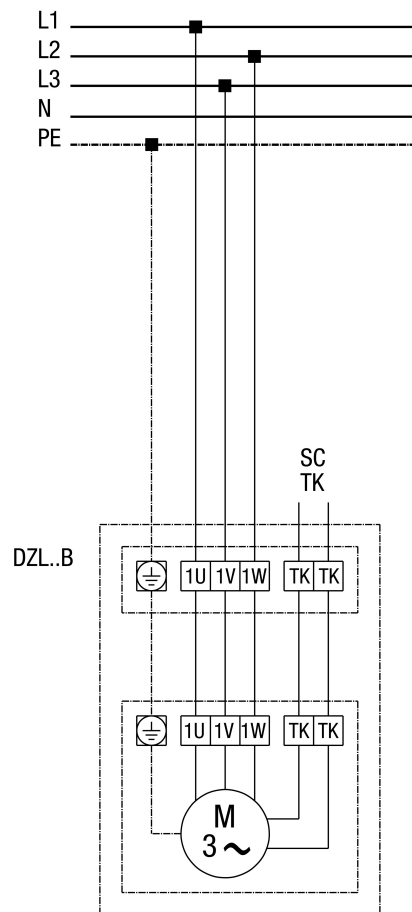

## DZL 60/4 B

DZD...B standard (rotation à gauche, 1 vitesse de rotation)

SC - Contact de protection  
TK - Thermocontact

## DZL 60/4 B

DZL...B Standard (rotation à gauche, 1 vitesse de rotation) avec disjoncteur-protecteur intégral MV 25

## DZL 60/4 B

DZL...B Standard (rotation à gauche, 1 vitesse de rotation) avec transformateur à 5 plots TR... et disjoncteur-protecteur intégral MV 25

## DZL 60/4 B

DZL... Standard (rotation à gauche, 1 vitesse de rotation) avec transformateur à 5 plots TRV...