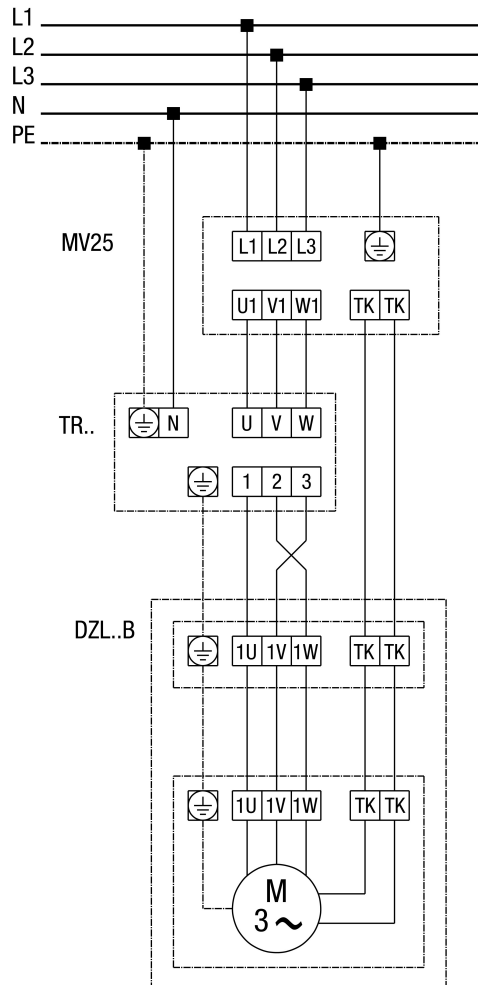

## DZL 60/4 B

DZD...B standard (rotation à gauche, 1 vitesse de rotation)

SC - Contact de protection  
TK - Thermocontact

## DZL 60/4 B

DZL...B Standard (rotation à gauche, 1 vitesse de rotation) avec disjoncteur-protecteur intégral MV 25

## DZL 60/4 B

DZL...B Standard (rotation à gauche, 1 vitesse de rotation) avec transformateur à 5 plots TR... et disjoncteur-protecteur intégral MV 25

## DZL 60/4 B

DZL... Standard (rotation à gauche, 1 vitesse de rotation) avec transformateur à 5 plots TRV...