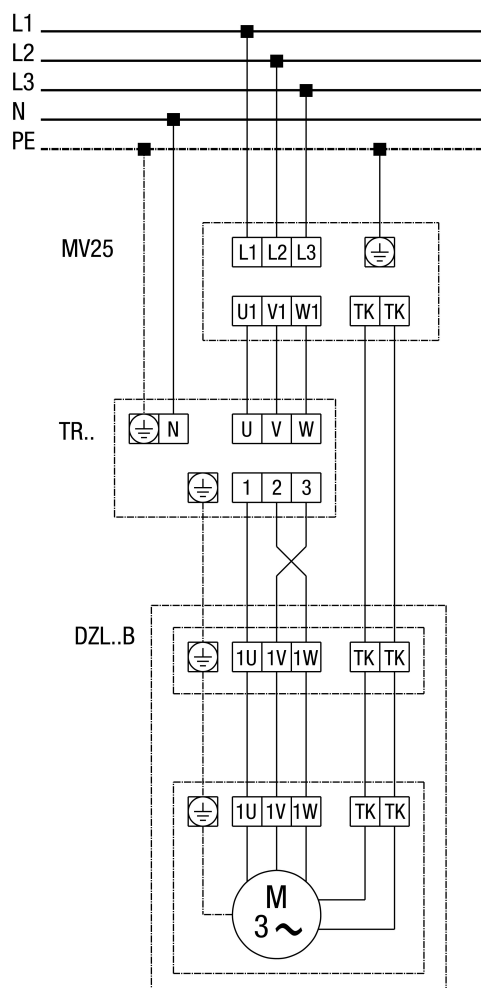

DZL 60/6 B

DZD...B standard (rotation à gauche, 1 vitesse de rotation)

SC - Contact de protection
TK - Thermocontact

DZL 60/6 B

DZL...B Standard (rotation à gauche, 1 vitesse de rotation) avec disjoncteur-protecteur intégral MV 25

DZL 60/6 B

DZL...B Standard (rotation à gauche, 1 vitesse de rotation) avec transformateur à 5 plots TR... et disjoncteur-protecteur intégral MV 25

DZL 60/6 B

DZL... Standard (rotation à gauche, 1 vitesse de rotation) avec transformateur à 5 plots TRV...