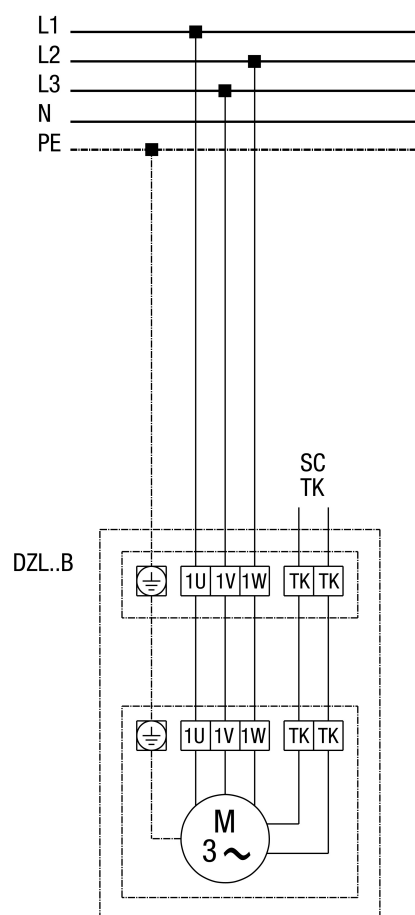

DZL 60/6 B

DZD...B standard (rotation à gauche, 1 vitesse de rotation)

SC - Contact de protection
TK - Thermocontact

DZL 60/6 B

DZL...B Standard (rotation à gauche, 1 vitesse de rotation) avec disjoncteur-protecteur intégral MV 25

DZL 60/6 B

DZL...B Standard (rotation à gauche, 1 vitesse de rotation) avec transformateur à 5 plots TR... et disjoncteur-protecteur intégral MV 25

DZL 60/6 B

DZL... Standard (rotation à gauche, 1 vitesse de rotation) avec transformateur à 5 plots TRV...