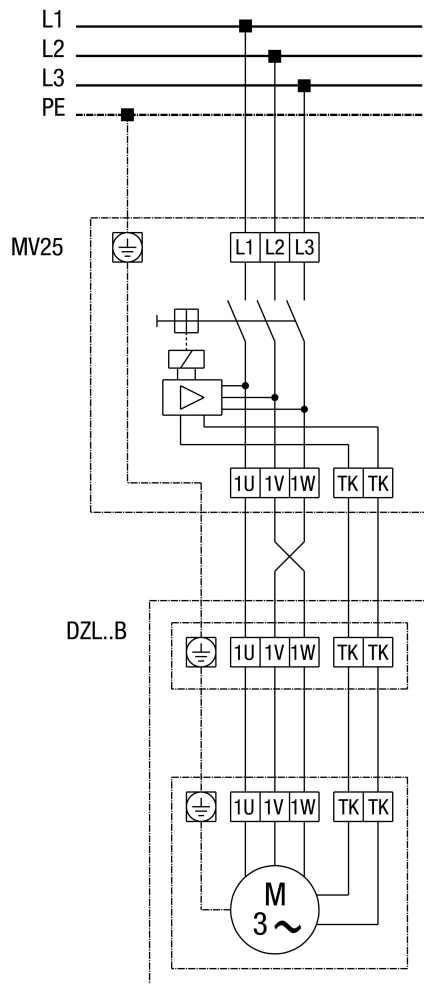

DZL 60/6 B

DZD...B standard (rotation à gauche, 1 vitesse de rotation)

SC - Contact de protection
TK - Thermocontact

DZL 60/6 B

DZL...B Standard (rotation à gauche, 1 vitesse de rotation) avec disjoncteur-protecteur intégral MV 25

DZL 60/6 B

DZL...B Standard (rotation à gauche, 1 vitesse de rotation) avec transformateur à 5 plots TR... et disjoncteur-protecteur intégral MV 25

DZL 60/6 B

DZL... Standard (rotation à gauche, 1 vitesse de rotation) avec transformateur à 5 plots TRV...